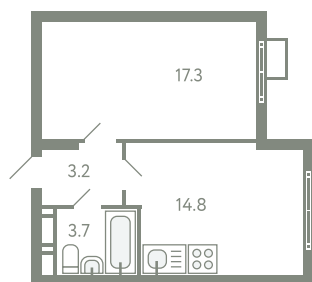

КВАРТИРА 367

КОРПУС 13

МО, Ленинский район, с.Молоково,
Ново-Молоковский бульвар

Срок сдачи	Сдан
Секция	8
Этаж	4
Номер на этаже	6
Количество комнат	1
Площадь, м ²	38.3
Отделка	Предчистовая

СТОИМОСТЬ

~~9 058 000 ₹~~