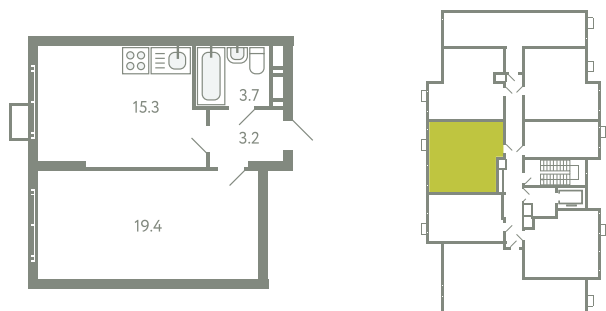

КВАРТИРА 379

КОРПУС 13

МО, Ленинский район, с.Молоково,
Ново-Молоковский бульвар

Срок сдачи	Сдан
Секция	8
Этаж	6
Номер на этаже	4
Количество комнат	1
Площадь, м ²	41.6
Отделка	Whitebox

СТОИМОСТЬ

~~8 334 000 ₺~~