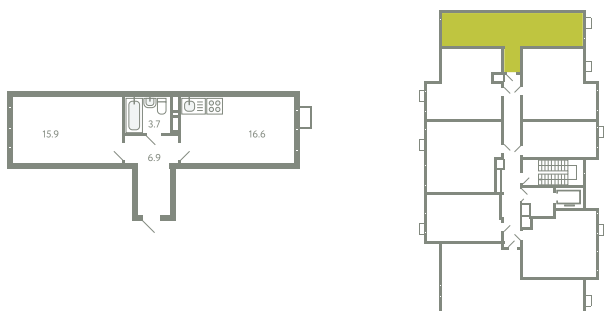

# КВАРТИРА 381

КОРПУС 13

МО, Ленинский район, с.Молоково,  
Ново-Молоковский бульвар

Срок сдачи	Сдан
Секция	8
Этаж	6
Номер на этаже	6
Количество комнат	1
Площадь, м <sup>2</sup>	43.1
Отделка	С отделкой

**СТОИМОСТЬ**