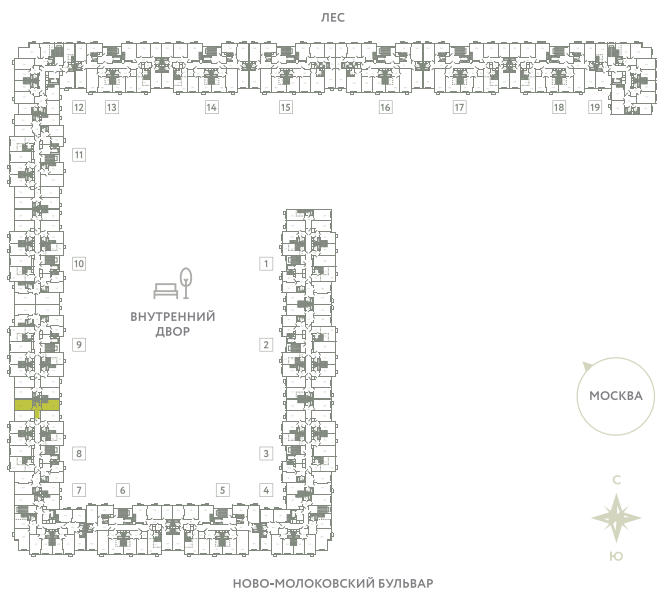

# КВАРТИРА 381

КОРПУС 13

МО, Ленинский район, с.Молоково,  
Ново-Молоковский бульвар

Срок сдачи	Сдан
Секция	8
Этаж	6
Номер на этаже	6
Количество комнат	1
Площадь, м <sup>2</sup>	43.1
Отделка	С отделкой

**СТОИМОСТЬ**