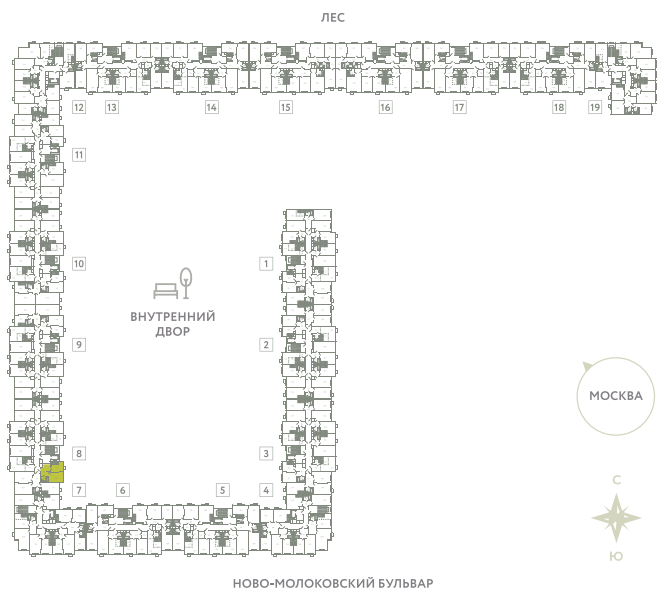

КВАРТИРА 384

КОРПУС 13

МО, Ленинский район, с.Молоково,
Ново-Молоковский бульвар

Срок сдачи	Сдан
Секция	8
Этаж	7
Номер на этаже	1
Количество комнат	1
Площадь, м ²	35.9
Отделка	Whitebox

СТОИМОСТЬ

~~7 589 000 ₺~~