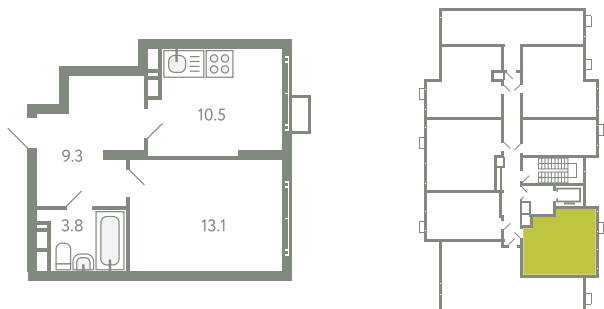

# КВАРТИРА 384

КОРПУС 13

МО, Ленинский район, с.Молоково,  
Ново-Молоковский бульвар

Срок сдачи	Сдан
Секция	8
Этаж	7
Номер на этаже	1
Количество комнат	1
Площадь, м <sup>2</sup>	36.7
Отделка	Whitebox

**СТОИМОСТЬ**