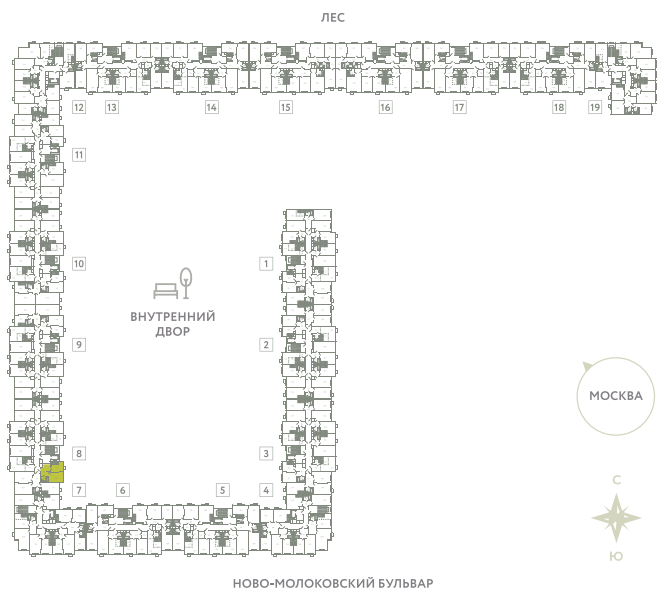

# КВАРТИРА 384

КОРПУС 13

МО, Ленинский район, с.Молоково,  
Ново-Молоковский бульвар

Срок сдачи	Сдан
Секция	8
Этаж	7
Номер на этаже	1
Количество комнат	1
Площадь, м <sup>2</sup>	36.7
Отделка	Whitebox

**СТОИМОСТЬ**