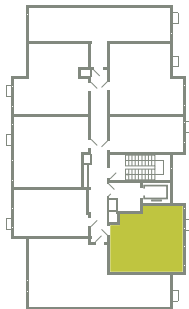

КВАРТИРА 384

КОРПУС 13

МО, Ленинский район, с.Молоково,
Ново-Молоковский бульвар

Срок сдачи	IV квартал 2024
Секция	8
Этаж	7
Номер на этаже	1
Количество комнат	1
Площадь, м ²	36.7
Отделка	Whitebox

СТОИМОСТЬ