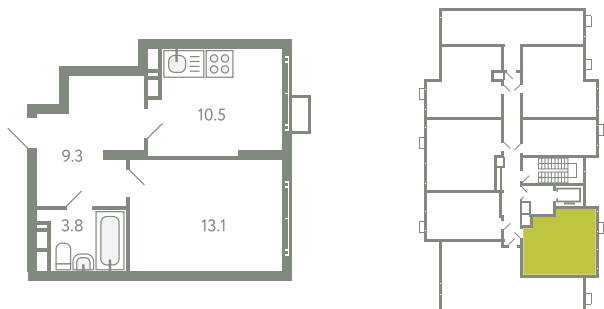

КВАРТИРА 384

КОРПУС 13

МО, Ленинский район, с.Молоково,
Ново-Молоковский бульвар

Срок сдачи	Сдан
Секция	8
Этаж	7
Номер на этаже	1
Количество комнат	1
Площадь, м ²	35.9
Отделка	Whitebox

СТОИМОСТЬ

~~7 589 000 ₺~~