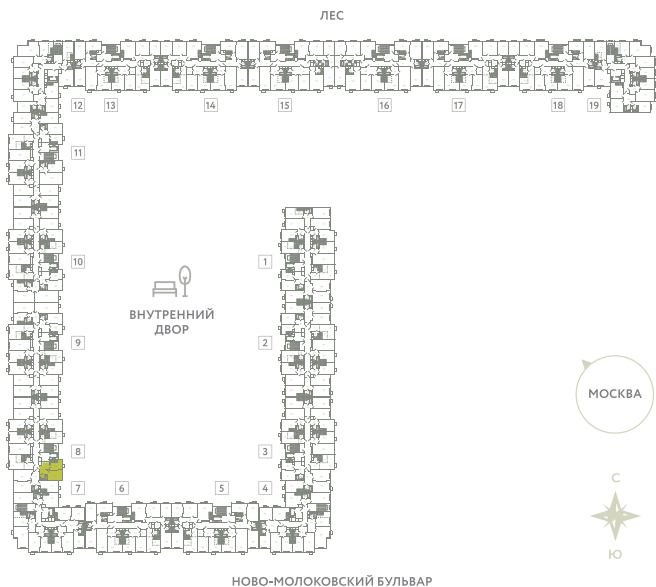

КВАРТИРА 384

КОРПУС 13

МО, Ленинский район, с.Молоково,
Ново-Молоковский бульвар

Срок сдачи	IV квартал 2024
Секция	8
Этаж	7
Номер на этаже	1
Количество комнат	1
Площадь, м ²	36.7
Отделка	Whitebox

СТОИМОСТЬ