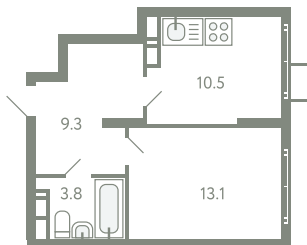

КВАРТИРА 384

КОРПУС 13

МО, Ленинский район, с.Молоково,
Ново-Молоковский бульвар

Срок сдачи	IV квартал 2024
Секция	8
Этаж	7
Номер на этаже	1
Количество комнат	1
Площадь, м ²	36.7
Отделка	Whitebox

СТОИМОСТЬ