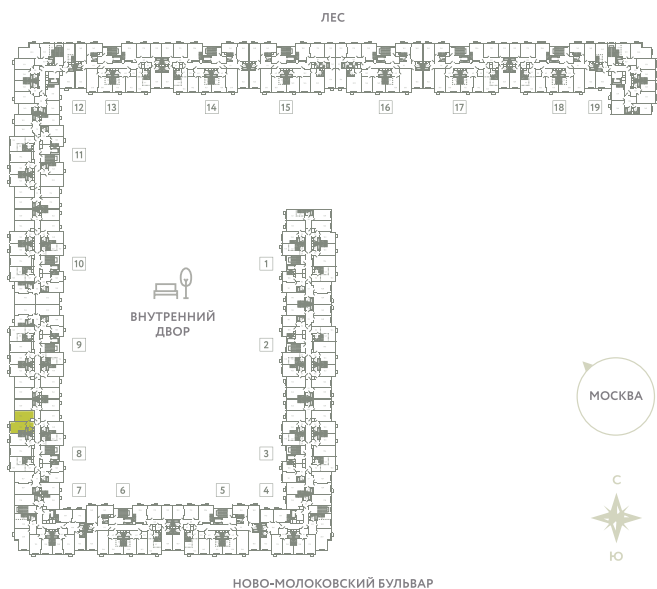

КВАРТИРА 388

КОРПУС 13

МО, Ленинский район, с.Молоково,
Ново-Молоковский бульвар

Срок сдачи	IV квартал 2024
Секция	8
Этаж	7
Номер на этаже	5
Количество комнат	1
Площадь, м²	38.6
Отделка	Whitebox

СТОИМОСТЬ