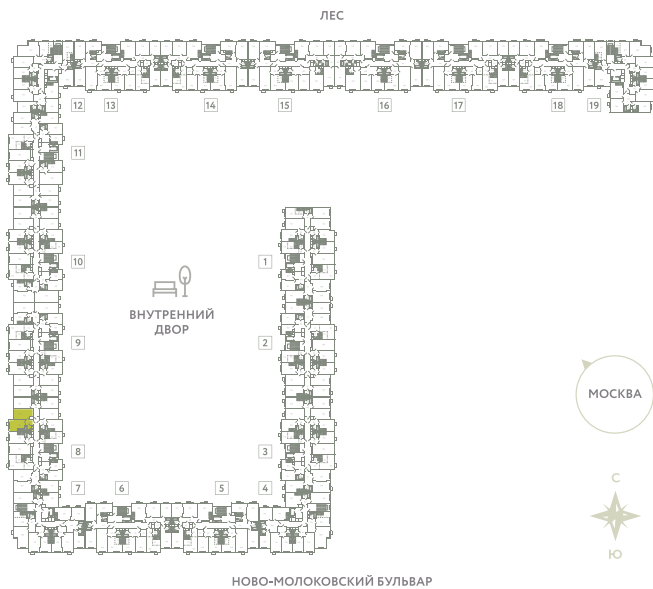

# КВАРТИРА 388

## КОРПУС 13

МО, Ленинский район, с.Молоково,  
Ново-Молоковский бульвар

Срок сдачи	Сдан
Секция	8
Этаж	7
Номер на этаже	5
Количество комнат	1
Площадь, м²	38.6
Отделка	Whitebox

**СТОИМОСТЬ**

~~7 668 000 ₺~~