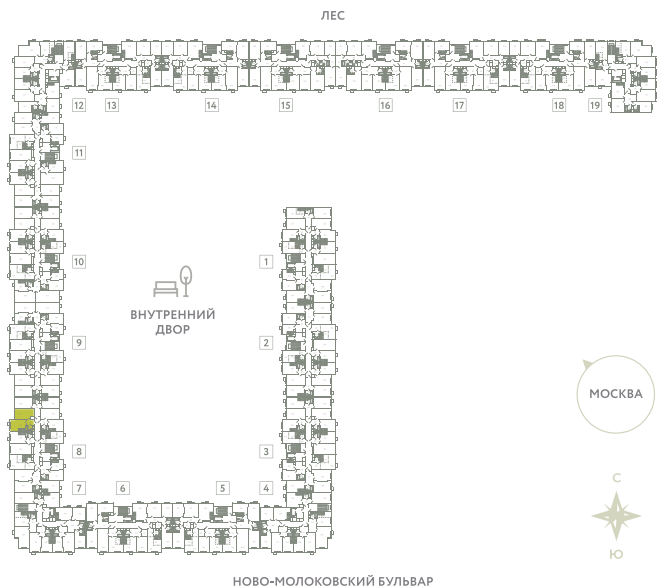

КВАРТИРА 388

КОРПУС 13

МО, Ленинский район, с.Молоково,
Ново-Молоковский бульвар

Срок сдачи IV квартал 2024

Секция 8

Этаж 7

Номер на этаже 5

Количество комнат 1

Площадь, м² 38.6

Отделка Whitebox

СТОИМОСТЬ

~~7 668 000 ₺~~

6 364 000 ₺

ОФИС ПРОДАЖ

Московская область, Ленинский район,
с. Молоково, ул. Василия Молокова

 55.564796, 37.854759