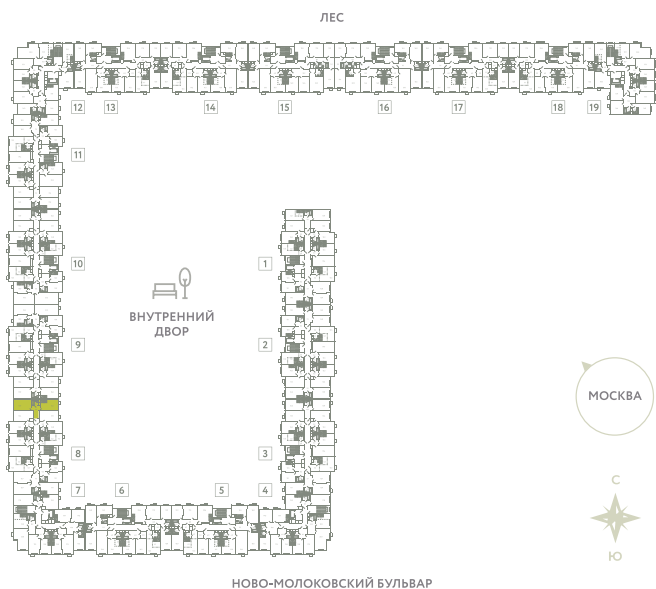

# КВАРТИРА 389

КОРПУС 13

МО, Ленинский район, с.Молоково,  
Ново-Молоковский бульвар

Срок сдачи IV квартал 2024

Секция 8

Этаж 7

Номер на этаже 6

Количество комнат 1

Площадь, м<sup>2</sup> 43.1

Отделка Whitebox

**СТОИМОСТЬ**

**8 508 000 ₽**