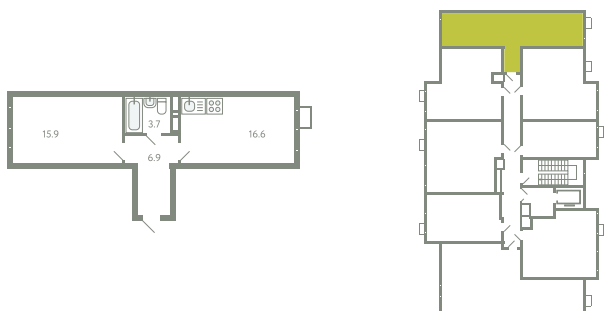

КВАРТИРА 389

КОРПУС 13

МО, Ленинский район, с.Молоково,
Ново-Молоковский бульвар

Срок сдачи	Сдан
Секция	8
Этаж	7
Номер на этаже	6
Количество комнат	1
Площадь, м ²	43.1
Отделка	Whitebox

СТОИМОСТЬ

~~8 508 000 ₹~~