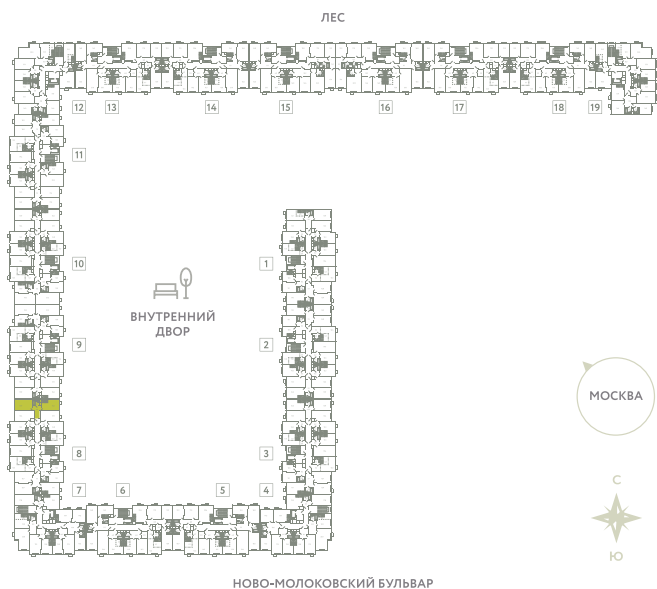

КВАРТИРА 389

КОРПУС 13

МО, Ленинский район, с.Молоково,
Ново-Молоковский бульвар

Срок сдачи	Сдан
Секция	8
Этаж	7
Номер на этаже	6
Количество комнат	1
Площадь, м ²	43.1
Отделка	Whitebox

СТОИМОСТЬ

~~8 508 000 ₹~~