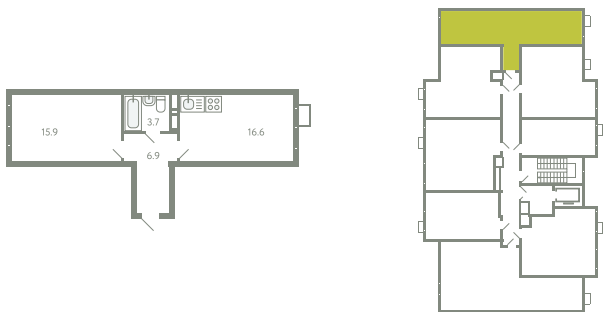

# КВАРТИРА 389

КОРПУС 13

МО, Ленинский район, с.Молоково,  
Ново-Молоковский бульвар

Срок сдачи IV квартал 2024

Секция 8

Этаж 7

Номер на этаже 6

Количество комнат 1

Площадь, м<sup>2</sup> 43.1

Отделка Whitebox

**СТОИМОСТЬ**

**8 508 000 ₽**