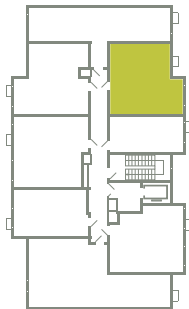

КВАРТИРА 390

КОРПУС 13

МО, Ленинский район, с.Молоково,
Ново-Молоковский бульвар

Срок сдачи	IV квартал 2024
Секция	8
Этаж	7
Номер на этаже	7
Количество комнат	1
Площадь, м ²	39
Отделка	Whitebox

СТОИМОСТЬ

8 054 000 ₽