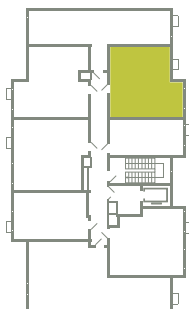

КВАРТИРА 390

КОРПУС 13

МО, Ленинский район, с.Молоково,
Ново-Молоковский бульвар

Срок сдачи	Сдан
Секция	8
Этаж	7
Номер на этаже	7
Количество комнат	1
Площадь, м ²	39
Отделка	Whitebox

СТОИМОСТЬ

~~8 093 000 ₹~~