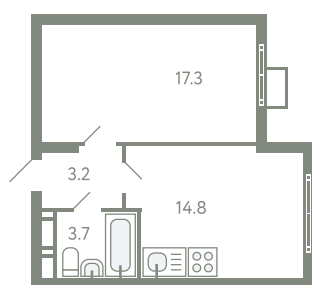

КВАРТИРА 390

КОРПУС 13

МО, Ленинский район, с.Молоково,
Ново-Молоковский бульвар

Срок сдачи	Сдан
Секция	8
Этаж	7
Номер на этаже	7
Количество комнат	1
Площадь, м ²	39
Отделка	Whitebox

СТОИМОСТЬ

~~8 093 000 ₹~~