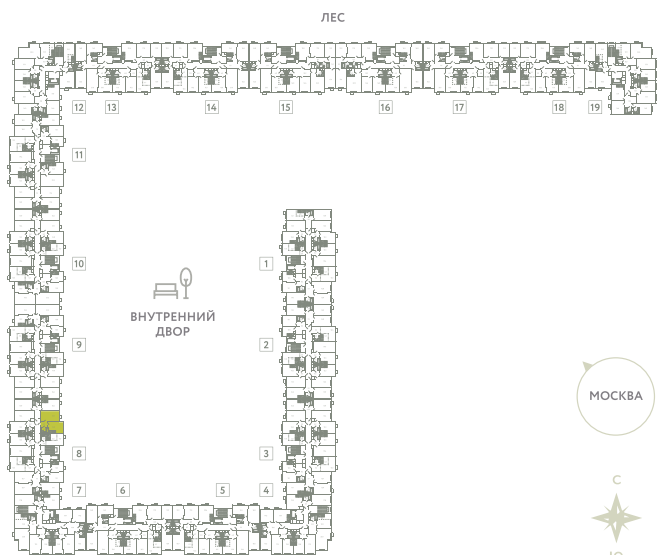

КВАРТИРА 390

КОРПУС 13

МО, Ленинский район, с.Молоково,
Ново-Молоковский бульвар

Срок сдачи	Сдан
Секция	8
Этаж	7
Номер на этаже	7
Количество комнат	1
Площадь, м ²	39
Отделка	Whitebox

СТОИМОСТЬ

~~8 093 000 ₺~~