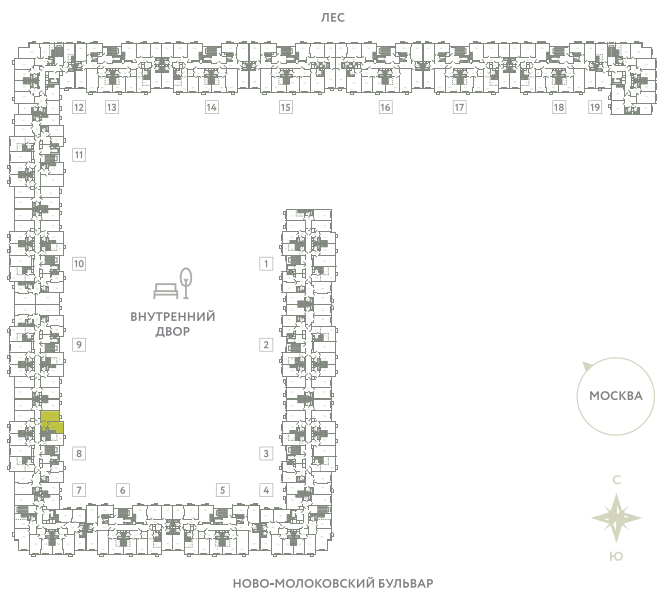

КВАРТИРА 390

КОРПУС 13

МО, Ленинский район, с.Молоково,
Ново-Молоковский бульвар

Срок сдачи	Сдан
Секция	8
Этаж	7
Номер на этаже	7
Количество комнат	1
Площадь, м ²	38.6
Отделка	Whitebox

СТОИМОСТЬ

~~8 258 000 ₹~~