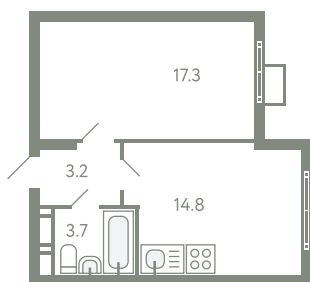

КВАРТИРА 390

КОРПУС 13

МО, Ленинский район, с.Молоково,
Ново-Молоковский бульвар

Срок сдачи	Сдан
Секция	8
Этаж	7
Номер на этаже	7
Количество комнат	1
Площадь, м ²	39
Отделка	Whitebox

СТОИМОСТЬ

~~8 093 000 ₺~~