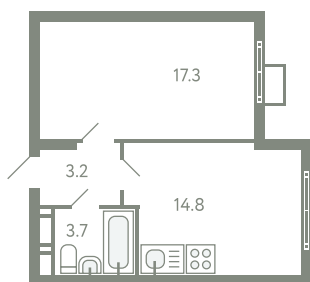

КВАРТИРА 390

КОРПУС 13

МО, Ленинский район, с.Молоково,
Ново-Молоковский бульвар

Срок сдачи	Сдан
Секция	8
Этаж	7
Номер на этаже	7
Количество комнат	1
Площадь, м ²	38.6
Отделка	Whitebox

СТОИМОСТЬ

~~8 258 000 ₹~~