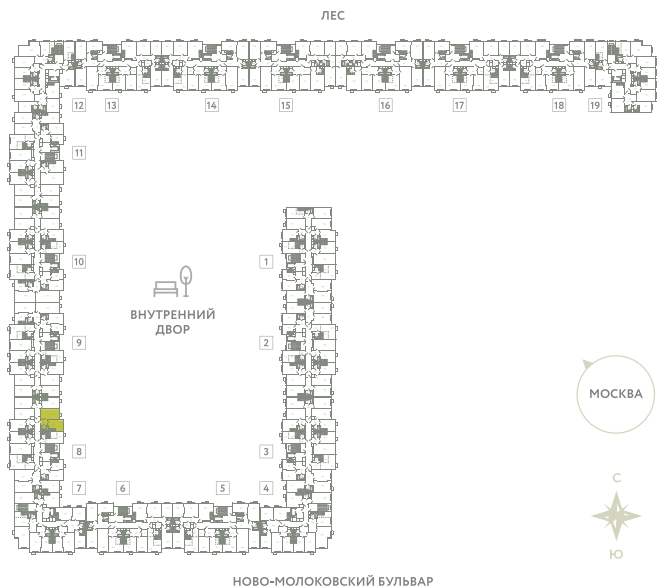

КВАРТИРА 390

КОРПУС 13

МО, Ленинский район, с.Молоково,
Ново-Молоковский бульвар

Срок сдачи	IV квартал 2024
Секция	8
Этаж	7
Номер на этаже	7
Количество комнат	1
Площадь, м ²	39
Отделка	Whitebox

СТОИМОСТЬ

8 054 000 ₽