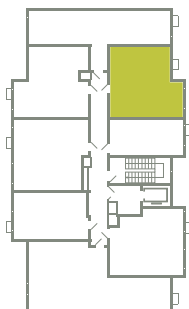

КВАРТИРА 390

КОРПУС 13

МО, Ленинский район, с.Молоково,
Ново-Молоковский бульвар

Срок сдачи	Сдан
Секция	8
Этаж	7
Номер на этаже	7
Количество комнат	1
Площадь, м ²	39
Отделка	Whitebox

СТОИМОСТЬ

~~8 093 000 ₺~~