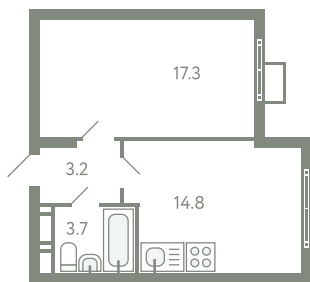

КВАРТИРА 390

КОРПУС 13

МО, Ленинский район, с.Молоково,
Ново-Молоковский бульвар

Срок сдачи	IV квартал 2024
Секция	8
Этаж	7
Номер на этаже	7
Количество комнат	1
Площадь, м ²	39
Отделка	Whitebox

СТОИМОСТЬ

8 054 000 ₽