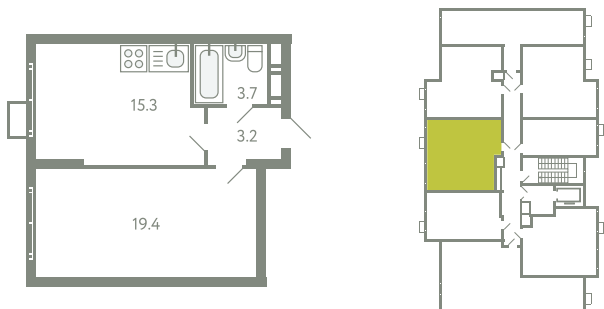

КВАРТИРА 395

КОРПУС 13

МО, Ленинский район, с.Молоково,
Ново-Молоковский бульвар

Срок сдачи	Сдан
Секция	8
Этаж	8
Номер на этаже	4
Количество комнат	1
Площадь, м ²	41.6
Отделка	Whitebox

СТОИМОСТЬ

~~8 474 000 ₺~~