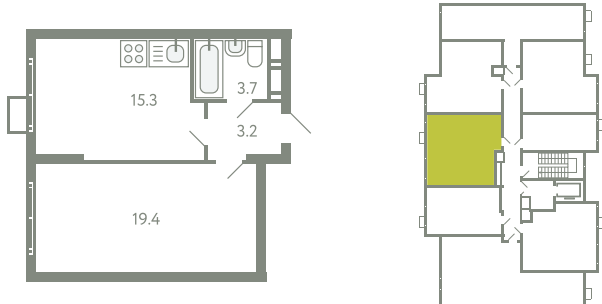

# КВАРТИРА 395

КОРПУС 13

МО, Ленинский район, с.Молоково,  
Ново-Молоковский бульвар

Срок сдачи	Сдан
Секция	8
Этаж	8
Номер на этаже	4
Количество комнат	1
Площадь, м <sup>2</sup>	40.9
Отделка	Предчистовая