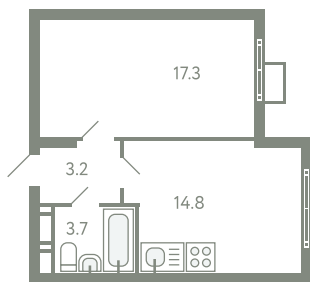

# КВАРТИРА 398

КОРПУС 13

МО, Ленинский район, с.Молоково,  
Ново-Молоковский бульвар

Срок сдачи IV квартал 2024

Секция 8

Этаж 8

Номер на этаже 7

Количество комнат 1

Площадь, м<sup>2</sup> 39

Отделка Whitebox

**СТОИМОСТЬ**

**8 122 000 ₽**