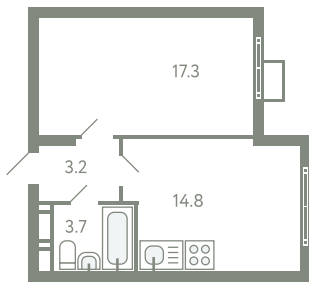

КВАРТИРА 398

КОРПУС 13

МО, Ленинский район, с.Молоково,
Ново-Молоковский бульвар

Срок сдачи	Сдан
Секция	8
Этаж	8
Номер на этаже	7
Количество комнат	1
Площадь, м ²	38.5
Отделка	Whitebox

СТОИМОСТЬ

~~8 307 000 ₺~~