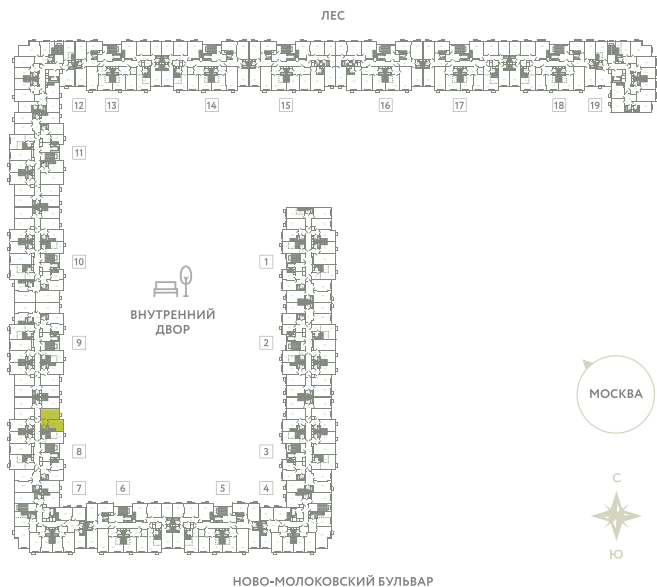

# КВАРТИРА 398

КОРПУС 13

МО, Ленинский район, с.Молоково,  
Ново-Молоковский бульвар

Срок сдачи IV квартал 2024

Секция 8

Этаж 8

Номер на этаже 7

Количество комнат 1

Площадь, м<sup>2</sup> 39

Отделка Whitebox

**СТОИМОСТЬ**

**8 122 000 ₽**