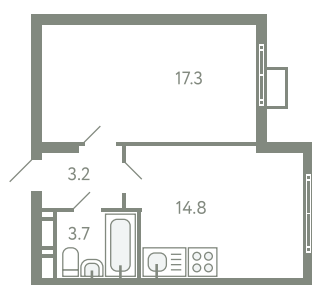

# КВАРТИРА 398

КОРПУС 13

МО, Ленинский район, с.Молоково,  
Ново-Молоковский бульвар

Срок сдачи	Сдан
Секция	8
Этаж	8
Номер на этаже	7
Количество комнат	1
Площадь, м <sup>2</sup>	39
Отделка	Whitebox

**СТОИМОСТЬ**