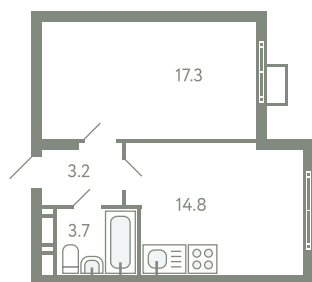

# КВАРТИРА 398

КОРПУС 13

МО, Ленинский район, с.Молоково,  
Ново-Молоковский бульвар

Срок сдачи	Сдан
Секция	8
Этаж	8
Номер на этаже	7
Количество комнат	1
Площадь, м <sup>2</sup>	39
Отделка	Whitebox

**СТОИМОСТЬ**