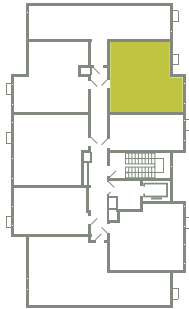

КВАРТИРА 398

КОРПУС 13

МО, Ленинский район, с.Молоково,
Ново-Молоковский бульвар

Срок сдачи	Сдан
Секция	8
Этаж	8
Номер на этаже	7
Количество комнат	1
Площадь, м ²	38.5
Отделка	Whitebox

СТОИМОСТЬ

~~8 307 000 ₺~~