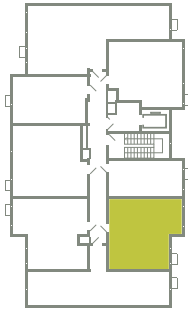

КВАРТИРА 430

КОРПУС 13

МО, Ленинский район, с.Молоково,
Ново-Молоковский бульвар

Срок сдачи	Сдан
Секция	9
Этаж	5
Номер на этаже	2
Количество комнат	1
Площадь, м ²	39
Отделка	Whitebox

СТОИМОСТЬ

~~8 199 000 ₺~~