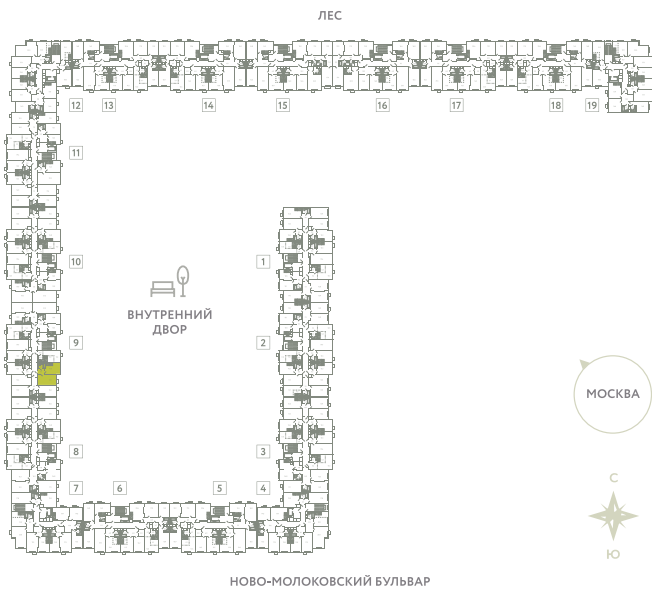

КВАРТИРА 430

КОРПУС 13

МО, Ленинский район, с.Молоково,
Ново-Молоковский бульвар

Срок сдачи	Сдан
Секция	9
Этаж	5
Номер на этаже	2
Количество комнат	1
Площадь, м ²	39
Отделка	Whitebox

СТОИМОСТЬ

~~8 199 000 ₺~~