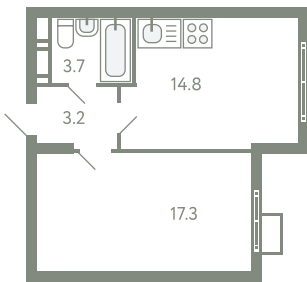

КВАРТИРА 430

КОРПУС 13

МО, Ленинский район, с.Молоково,
Ново-Молоковский бульвар

Срок сдачи	Сдан
Секция	9
Этаж	5
Номер на этаже	2
Количество комнат	1
Площадь, м ²	39
Отделка	Whitebox

СТОИМОСТЬ

~~8 199 000 ₺~~