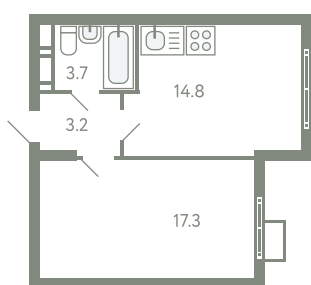

# КВАРТИРА 430

КОРПУС 13

МО, Ленинский район, с.Молоково,  
Ново-Молоковский бульвар

НОВО-МОЛОКОВСКИЙ БУЛЬВАР

|                         |          |
|-------------------------|----------|
| Срок сдачи              | Сдан     |
| Секция                  | 9        |
| Этаж                    | 5        |
| Номер на этаже          | 2        |
| Количество комнат       | 1        |
| Площадь, м <sup>2</sup> | 39       |
| Отделка                 | Whitebox |