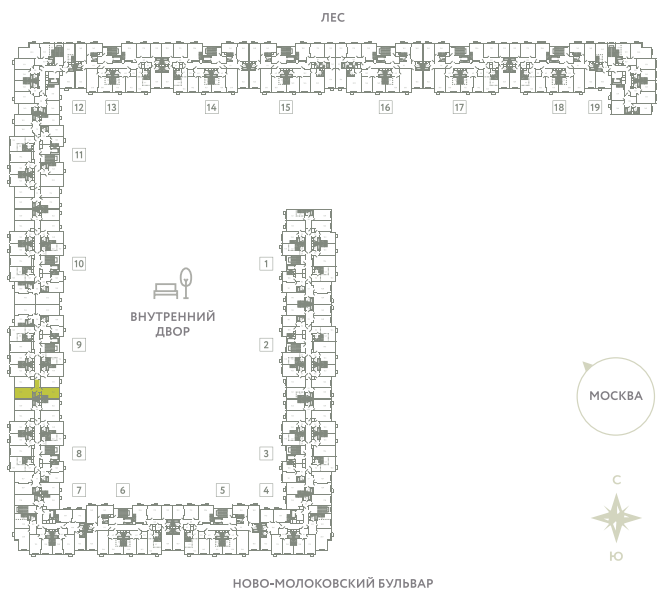

КВАРТИРА 439

КОРПУС 13

МО, Ленинский район, с.Молоково,
Ново-Молоковский бульвар

Срок сдачи	Сдан
Секция	9
Этаж	6
Номер на этаже	3
Количество комнат	1
Площадь, м ²	43.1
Отделка	Whitebox

СТОИМОСТЬ

~~8 473 000 ₹~~