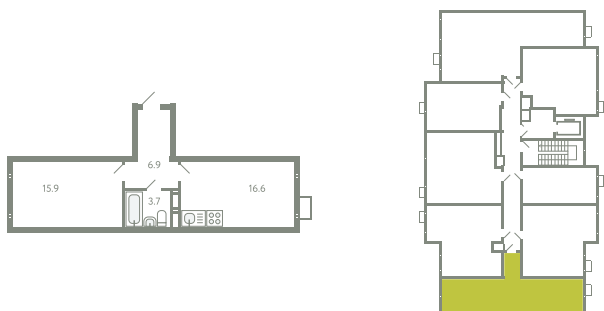

КВАРТИРА 439

КОРПУС 13

МО, Ленинский район, с.Молоково,
Ново-Молоковский бульвар

Срок сдачи	Сдан
Секция	9
Этаж	6
Номер на этаже	3
Количество комнат	1
Площадь, м ²	42.3
Отделка	Whitebox

СТОИМОСТЬ

~~8 676 000 ₺~~