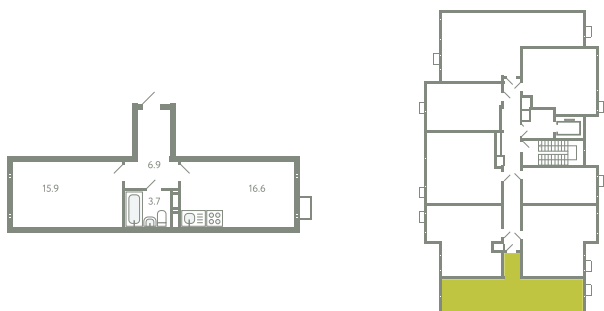

КВАРТИРА 439

КОРПУС 13

МО, Ленинский район, с.Молоково,
Ново-Молоковский бульвар

Срок сдачи	Сдан
Секция	9
Этаж	6
Номер на этаже	3
Количество комнат	1
Площадь, м ²	43.1
Отделка	Whitebox

СТОИМОСТЬ

~~8 473 000 ₹~~