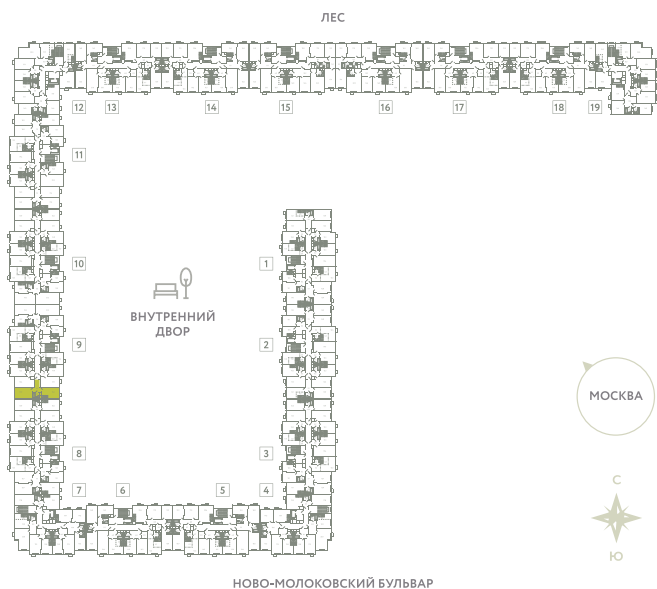

КВАРТИРА 439

КОРПУС 13

МО, Ленинский район, с.Молоково,
Ново-Молоковский бульвар

Срок сдачи	Сдан
Секция	9
Этаж	6
Номер на этаже	3
Количество комнат	1
Площадь, м ²	42.3
Отделка	Whitebox

СТОИМОСТЬ

~~8 676 000 ₺~~