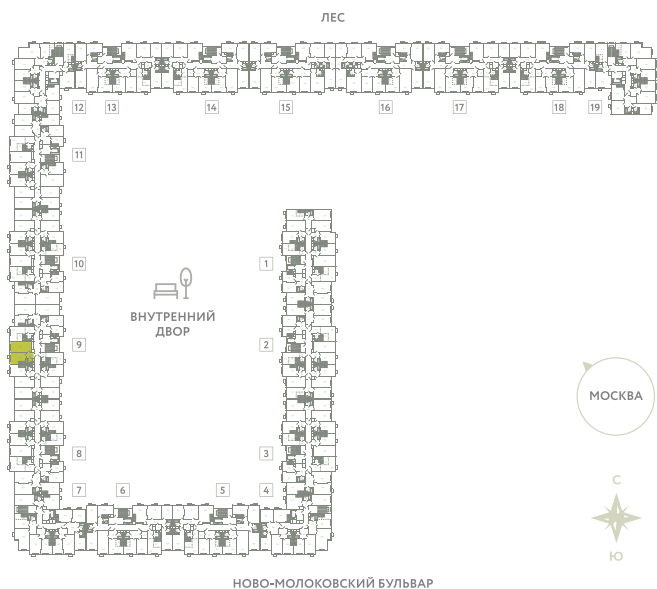

КВАРТИРА 441

КОРПУС 13

МО, Ленинский район, с.Молоково,
Ново-Молоковский бульвар

Срок сдачи	Сдан
Секция	9
Этаж	6
Номер на этаже	5
Количество комнат	1
Площадь, м ²	41.6
Отделка	С отделкой

СТОИМОСТЬ

8 936 000 ₹