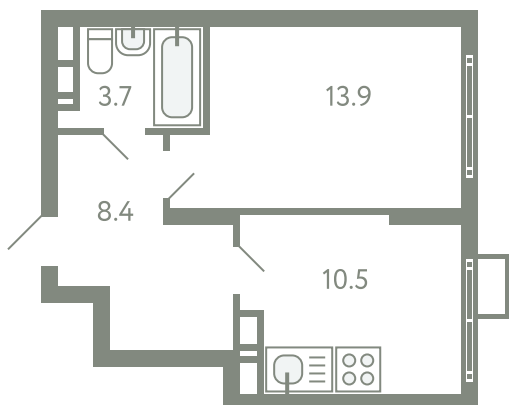

КВАРТИРА 444

КОРПУС 13

МО, Ленинский район, с.Молоково,
Ново-Молоковский бульвар

Срок сдачи	IV квартал 2024
Секция	9
Этаж	6
Номер на этаже	8
Количество комнат	1
Площадь, м ²	36.5
Отделка	Есть

СТОИМОСТЬ

~~6 201 000 ₹~~