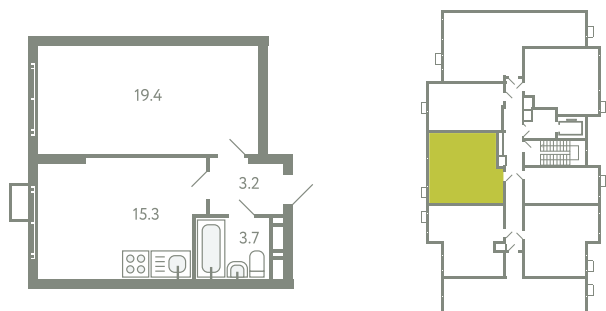

КВАРТИРА 449

КОРПУС 13

МО, Ленинский район, с.Молоково,
Ново-Молоковский бульвар

Срок сдачи	Сдан
Секция	9
Этаж	7
Номер на этаже	5
Количество комнат	1
Площадь, м ²	41.6
Отделка	С отделкой

СТОИМОСТЬ

9 004 000 ₺