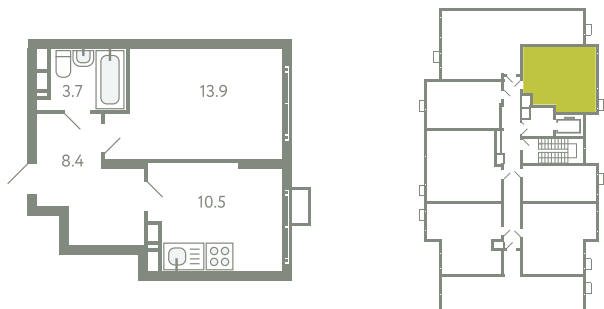

КВАРТИРА 460

КОРПУС 13

МО, Ленинский район, с.Молоково,
Ново-Молоковский бульвар

Срок сдачи	Сдан
Секция	9
Этаж	8
Номер на этаже	8
Количество комнат	1
Площадь, м ²	36
Отделка	Предчистовая

СТОИМОСТЬ

~~8 526 000 ₺~~