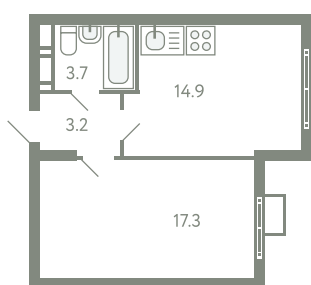

# КВАРТИРА 462

КОРПУС 13

МО, Ленинский район, с.Молоково,  
Ново-Молоковский бульвар

Срок сдачи	Сдан
Секция	9
Этаж	9
Номер на этаже	2
Количество комнат	1
Площадь, м <sup>2</sup>	39
Отделка	Whitebox

**СТОИМОСТЬ**