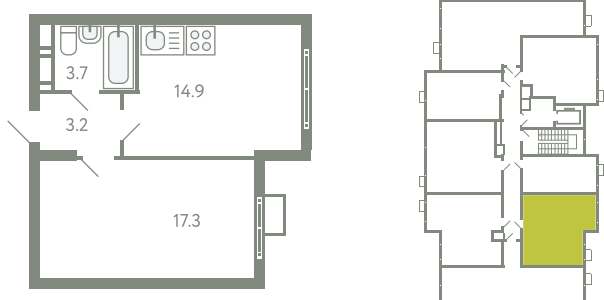

КВАРТИРА 462

КОРПУС 13

МО, Ленинский район, с.Молоково,
Ново-Молоковский бульвар

Срок сдачи	IV квартал 2024
Секция	9
Этаж	9
Номер на этаже	2
Количество комнат	1
Площадь, м ²	39
Отделка	Whitebox

СТОИМОСТЬ

8 866 000 ₺