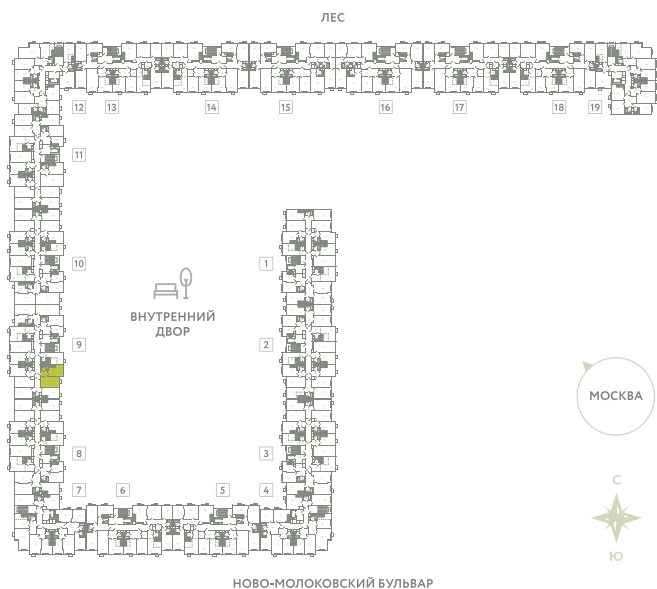

КВАРТИРА 462

КОРПУС 13

МО, Ленинский район, с.Молоково,
Ново-Молоковский бульвар

Срок сдачи	IV квартал 2024
Секция	9
Этаж	9
Номер на этаже	2
Количество комнат	1
Площадь, м ²	39
Отделка	Whitebox

СТОИМОСТЬ

8 866 000 ₺