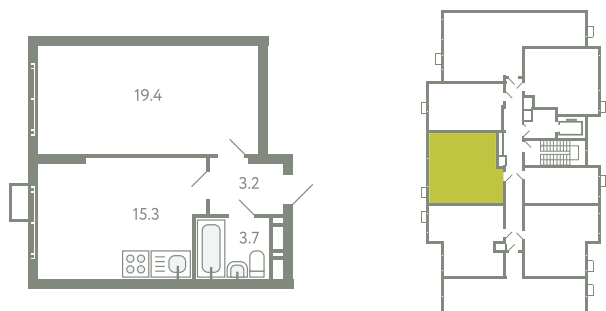

КВАРТИРА 465

КОРПУС 13

МО, Ленинский район, с.Молоково,
Ново-Молоковский бульвар

| | |
|-------------------------|----------|
| Срок сдачи | Сдан |
| Секция | 9 |
| Этаж | 9 |
| Номер на этаже | 5 |
| Количество комнат | 1 |
| Площадь, м ² | 41 |
| Отделка | Whitebox |