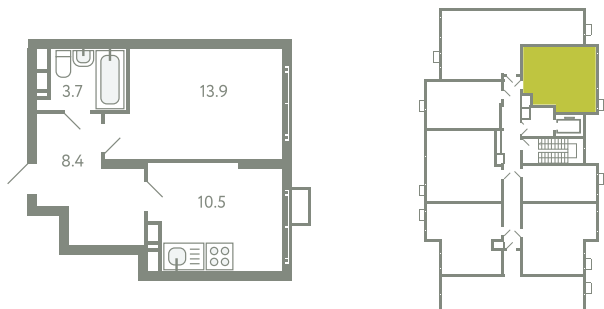

КВАРТИРА 468

КОРПУС 13

МО, Ленинский район, с.Молоково,
Ново-Молоковский бульвар

Срок сдачи	Сдан
Секция	9
Этаж	9
Номер на этаже	8
Количество комнат	1
Площадь, м ²	36.5
Отделка	Whitebox

СТОИМОСТЬ

~~7 572 000 ₹~~