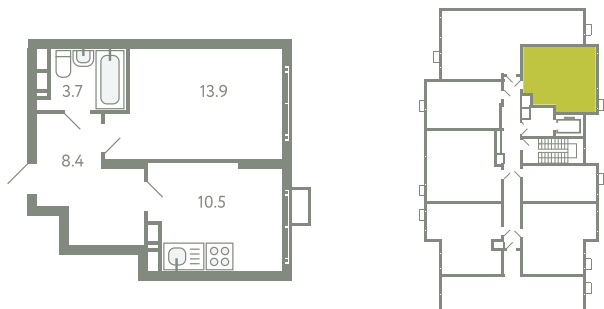

КВАРТИРА 468

КОРПУС 13

МО, Ленинский район, с.Молоково,
Ново-Молоковский бульвар

Срок сдачи	Сдан
Секция	9
Этаж	9
Номер на этаже	8
Количество комнат	1
Площадь, м ²	36.5
Отделка	Whitebox

СТОИМОСТЬ

~~7 572 000 ₺~~