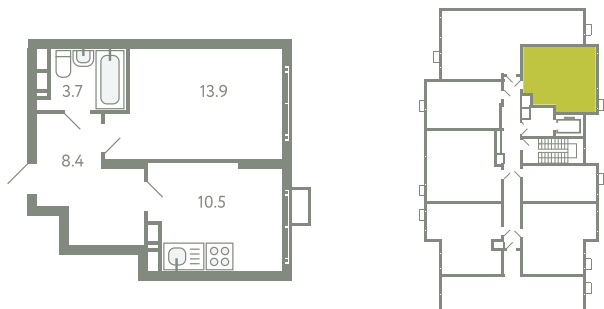

КВАРТИРА 468

КОРПУС 13

МО, Ленинский район, с.Молоково,
Ново-Молоковский бульвар

Срок сдачи	Сдан
Секция	9
Этаж	9
Номер на этаже	8
Количество комнат	1
Площадь, м ²	36
Отделка	Whitebox

СТОИМОСТЬ

~~7 700 000 ₺~~