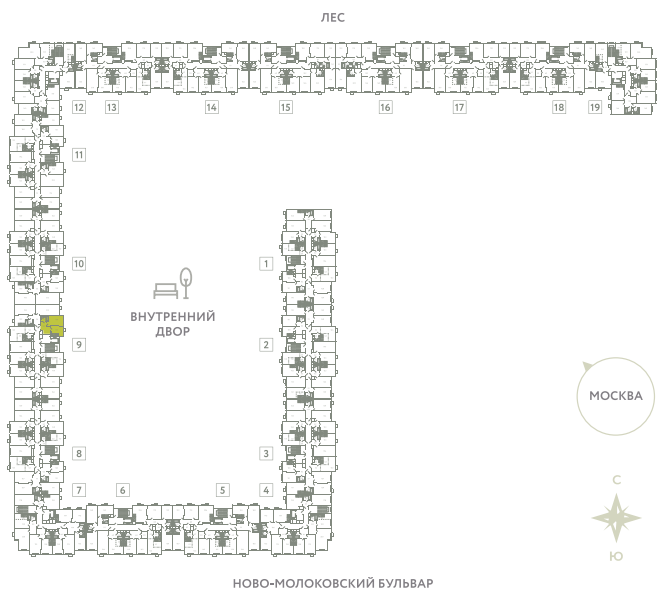

КВАРТИРА 468

КОРПУС 13

МО, Ленинский район, с.Молоково,
Ново-Молоковский бульвар

Срок сдачи	Сдан
Секция	9
Этаж	9
Номер на этаже	8
Количество комнат	1
Площадь, м ²	36.5
Отделка	Whitebox

СТОИМОСТЬ

~~7 572 000 ₹~~