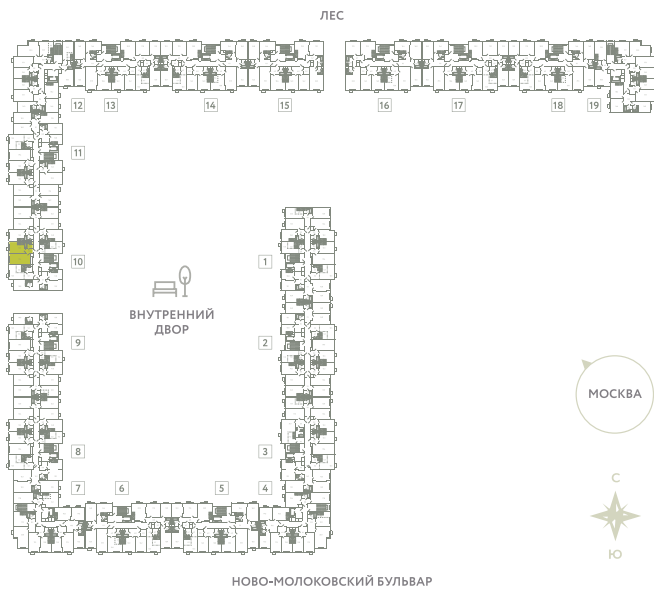

# КВАРТИРА 471

## КОРПУС 13

МО, Ленинский район, с.Молоково,  
Ново-Молоковский бульвар

Срок сдачи	Сдан
Секция	10
Этаж	2
Номер на этаже	3
Количество комнат	1
Площадь, м <sup>2</sup>	42
Отделка	С отделкой

**СТОИМОСТЬ**

**8 746 000 ₺**