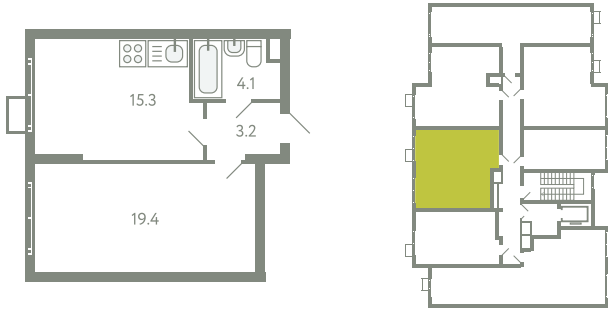

## КОРПУС 13

МО, Ленинский район, с.Молоково,  
Ново-Молоковский бульвар

Срок сдачи	Сдан
Секция	10
Этаж	2
Номер на этаже	3
Количество комнат	1
Площадь, м <sup>2</sup>	42
Отделка	С отделкой

**СТОИМОСТЬ**

**8 746 000 ₺**