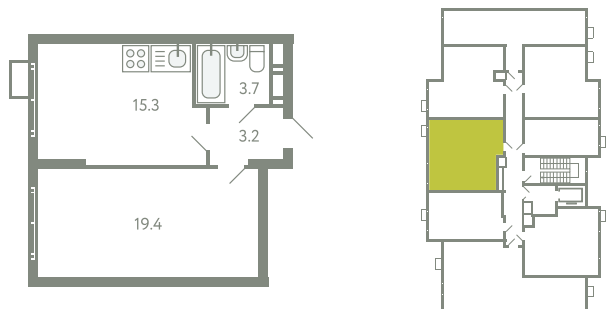

КВАРТИРА 493

КОРПУС 13

МО, Ленинский район, с.Молоково,
Ново-Молоковский бульвар

Срок сдачи	Сдан
Секция	10
Этаж	5
Номер на этаже	4
Количество комнат	1
Площадь, м ²	41.6
Отделка	Whitebox

СТОИМОСТЬ

~~8 510 000 ₺~~