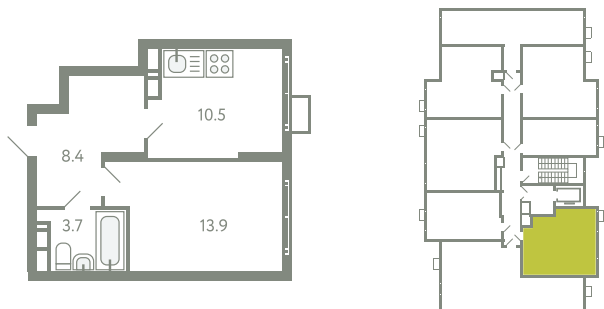

# КВАРТИРА 498

КОРПУС 13

МО, Ленинский район, с.Молоково,  
Ново-Молоковский бульвар

Срок сдачи	Сдан
Секция	10
Этаж	6
Номер на этаже	1
Количество комнат	1
Площадь, м <sup>2</sup>	35.9
Отделка	Предчистовая