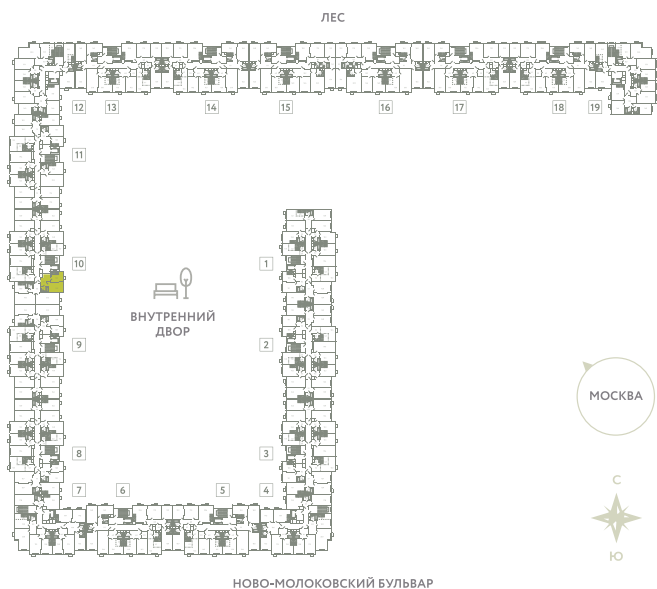

# КВАРТИРА 514

КОРПУС 13

МО, Ленинский район, с.Молоково,  
Ново-Молоковский бульвар

Срок сдачи	Сдан
Секция	10
Этаж	8
Номер на этаже	1
Количество комнат	1
Площадь, м <sup>2</sup>	35.9
Отделка	Предчистовая