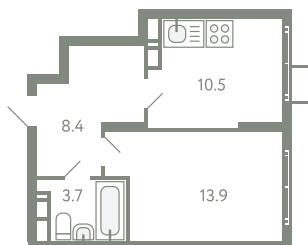

# КВАРТИРА 514

КОРПУС 13

МО, Ленинский район, с.Молоково,  
Ново-Молоковский бульвар

Срок сдачи	Сдан
Секция	10
Этаж	8
Номер на этаже	1
Количество комнат	1
Площадь, м <sup>2</sup>	35.9
Отделка	Предчистовая