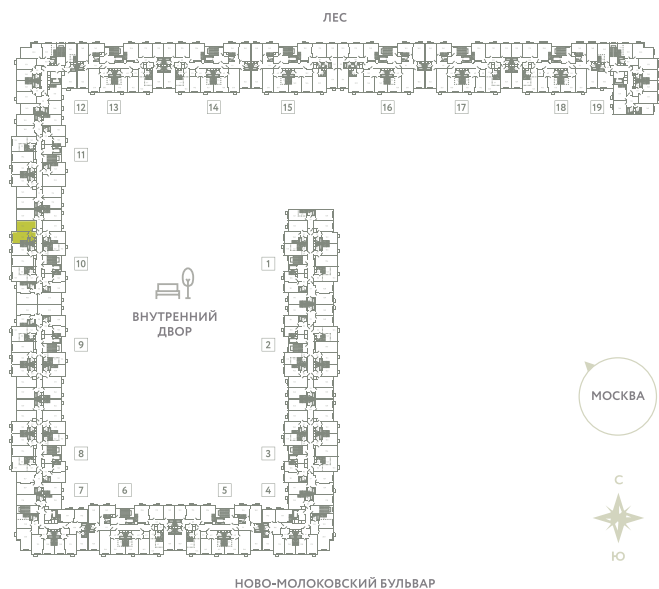

КВАРТИРА 518

КОРПУС 13

МО, Ленинский район, с.Молоково,
Ново-Молоковский бульвар

Срок сдачи	Сдан
Секция	10
Этаж	8
Номер на этаже	5
Количество комнат	1
Площадь, м²	38.6
Отделка	Whitebox

СТОИМОСТЬ

~~7 775 000 ₹~~