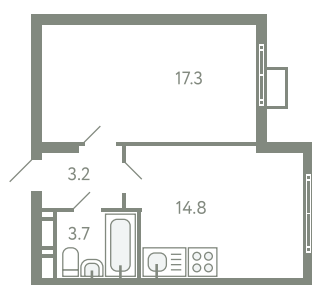

КВАРТИРА 520

КОРПУС 13

МО, Ленинский район, с.Молоково,
Ново-Молоковский бульвар

Срок сдачи	Сдан
Секция	10
Этаж	8
Номер на этаже	7
Количество комнат	1
Площадь, м ²	38.3
Отделка	Предчистовая

СТОИМОСТЬ

~~9 178 000 ₺~~