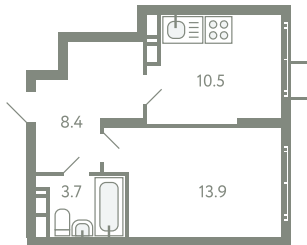

# КВАРТИРА 522

КОРПУС 13

МО, Ленинский район, с.Молоково,  
Ново-Молоковский бульвар

Срок сдачи	Сдан
Секция	10
Этаж	9
Номер на этаже	1
Количество комнат	1
Площадь, м <sup>2</sup>	36.5
Отделка	Whitebox

**СТОИМОСТЬ**