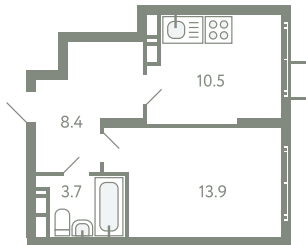

# КВАРТИРА 522

КОРПУС 13

МО, Ленинский район, с.Молоково,  
Ново-Молоковский бульвар

Срок сдачи	Сдан
Секция	10
Этаж	9
Номер на этаже	1
Количество комнат	1
Площадь, м <sup>2</sup>	36.5
Отделка	Whitebox

**СТОИМОСТЬ**