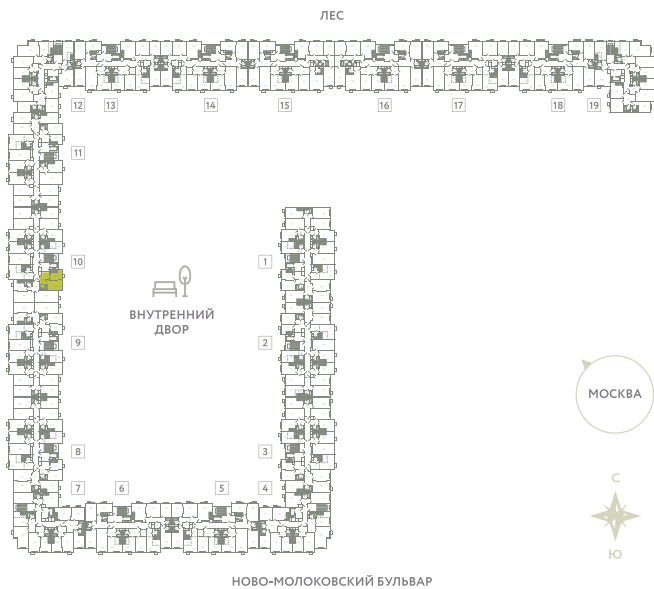

# КВАРТИРА 522

КОРПУС 13

МО, Ленинский район, с.Молоково,  
Ново-Молоковский бульвар

Срок сдачи	Сдан
Секция	10
Этаж	9
Номер на этаже	1
Количество комнат	1
Площадь, м <sup>2</sup>	36.5
Отделка	Whitebox

**СТОИМОСТЬ**