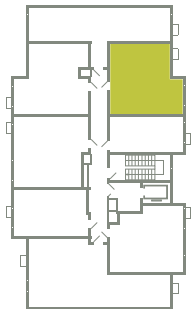

КВАРТИРА 528

КОРПУС 13

МО, Ленинский район, с.Молоково,
Ново-Молоковский бульвар

Срок сдачи	Сдан
Секция	10
Этаж	9
Номер на этаже	7
Количество комнат	1
Площадь, м ²	38.3
Отделка	Предчистовая

СТОИМОСТЬ

~~9 349 000 ₺~~