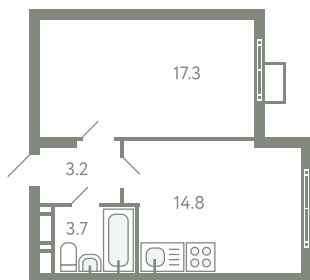

КВАРТИРА 528

КОРПУС 13

МО, Ленинский район, с.Молоково,
Ново-Молоковский бульвар

Срок сдачи	Сдан
Секция	10
Этаж	9
Номер на этаже	7
Количество комнат	1
Площадь, м ²	38.3
Отделка	Предчистовая

СТОИМОСТЬ

~~9 349 000 ₺~~