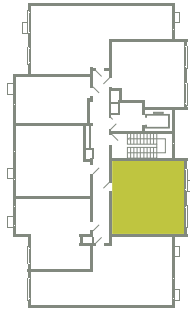

КВАРТИРА 565

КОРПУС 13

МО, Ленинский район, с.Молоково,
Ново-Молоковский бульвар

Срок сдачи	Сдан
Секция	11
Этаж	7
Номер на этаже	1
Количество комнат	1
Площадь, м ²	44.4
Отделка	Whitebox

СТОИМОСТЬ

~~9 018 000 ₺~~