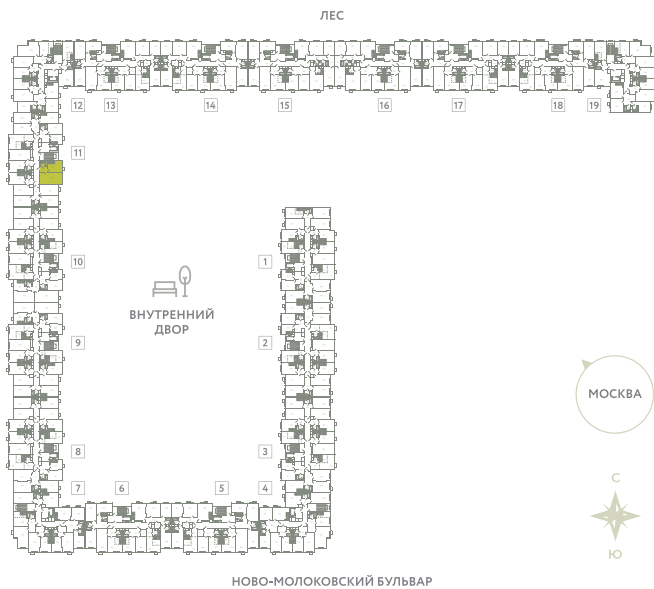

КВАРТИРА 565

КОРПУС 13

МО, Ленинский район, с.Молоково,
Ново-Молоковский бульвар

Срок сдачи	Сдан
Секция	11
Этаж	7
Номер на этаже	1
Количество комнат	1
Площадь, м²	44.4
Отделка	Whitebox

СТОИМОСТЬ

~~9 018 000 ₺~~