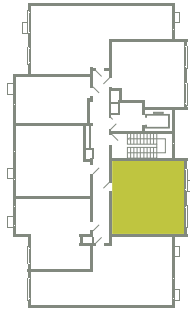

КВАРТИРА 565

КОРПУС 13

МО, Ленинский район, с.Молоково,
Ново-Молоковский бульвар

Срок сдачи	Сдан
Секция	11
Этаж	7
Номер на этаже	1
Количество комнат	1
Площадь, м²	44.4
Отделка	Whitebox

СТОИМОСТЬ

~~9 018 000 ₺~~