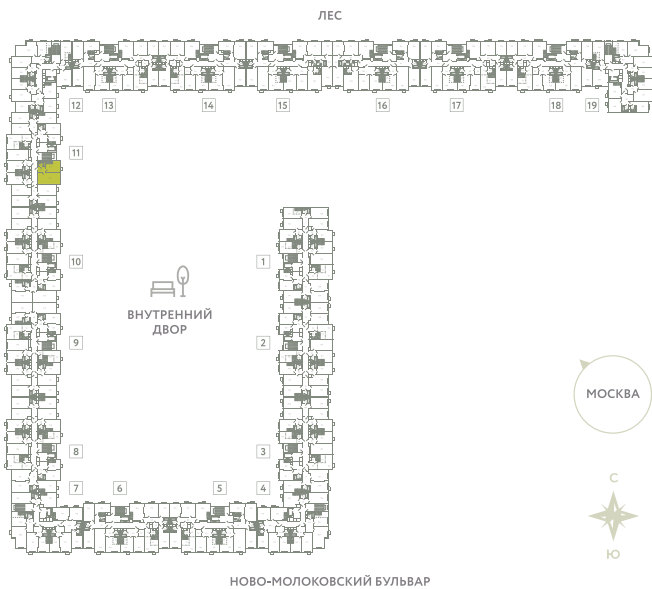

КВАРТИРА 565

КОРПУС 13

МО, Ленинский район, с.Молоково,
Ново-Молоковский бульвар

Срок сдачи	Сдан
Секция	11
Этаж	7
Номер на этаже	1
Количество комнат	1
Площадь, м ²	44.4
Отделка	Whitebox

СТОИМОСТЬ

~~9 018 000 ₺~~