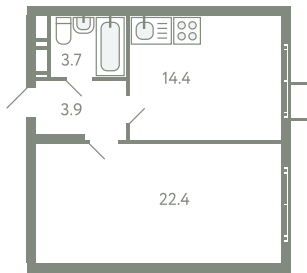

КВАРТИРА 565

КОРПУС 13

МО, Ленинский район, с.Молоково,
Ново-Молоковский бульвар

Срок сдачи	Сдан
Секция	11
Этаж	7
Номер на этаже	1
Количество комнат	1
Площадь, м²	44.4
Отделка	Whitebox

СТОИМОСТЬ

~~9 018 000 ₺~~