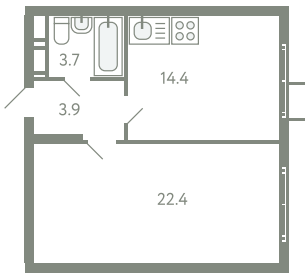

КВАРТИРА 565

КОРПУС 13

МО, Ленинский район, с.Молоково,
Ново-Молоковский бульвар

Срок сдачи	Сдан
Секция	11
Этаж	7
Номер на этаже	1
Количество комнат	1
Площадь, м ²	44.4
Отделка	Whitebox

СТОИМОСТЬ

~~9 018 000 ₺~~