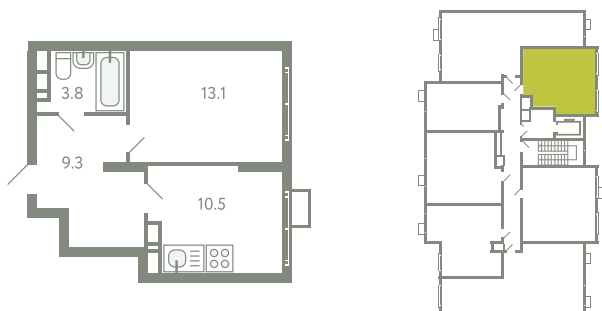

КВАРТИРА 578

КОРПУС 13

МО, Ленинский район, с.Молоково,
Ново-Молоковский бульвар

Срок сдачи	Сдан
Секция	11
Этаж	8
Номер на этаже	7
Количество комнат	1
Площадь, м²	36.7
Отделка	Whitebox

СТОИМОСТЬ

~~7 655 000 ₺~~