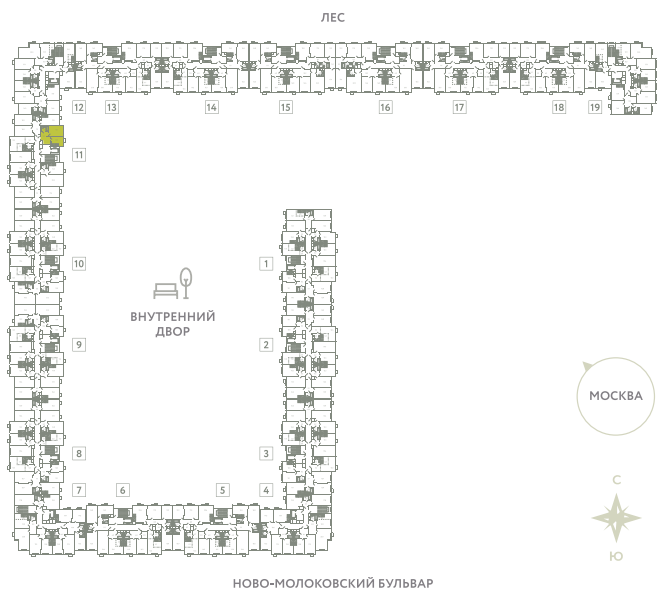

КВАРТИРА 578

КОРПУС 13

МО, Ленинский район, с.Молоково,
Ново-Молоковский бульвар

Срок сдачи	Сдан
Секция	11
Этаж	8
Номер на этаже	7
Количество комнат	1
Площадь, м ²	36.7
Отделка	Whitebox

СТОИМОСТЬ

~~7 619 000 ₺~~