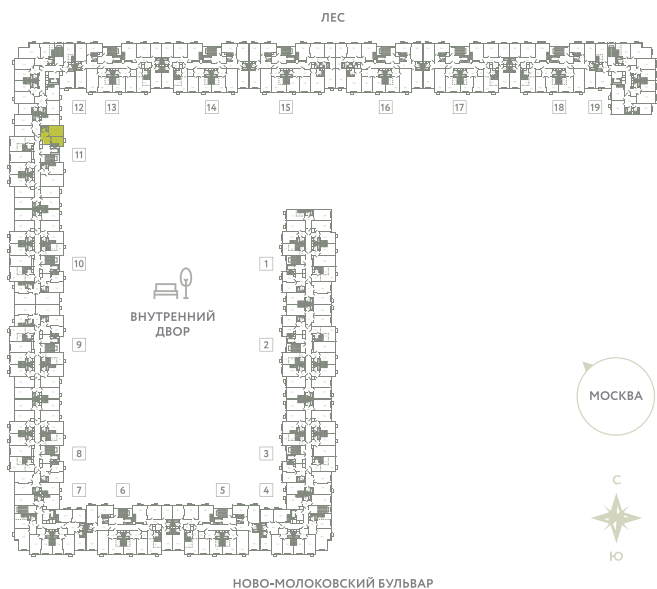

КВАРТИРА 578

КОРПУС 13

МО, Ленинский район, с.Молоково,
Ново-Молоковский бульвар

Срок сдачи	Сдан
Секция	11
Этаж	8
Номер на этаже	7
Количество комнат	1
Площадь, м²	36.7
Отделка	Whitebox

СТОИМОСТЬ

~~7 655 000 ₺~~