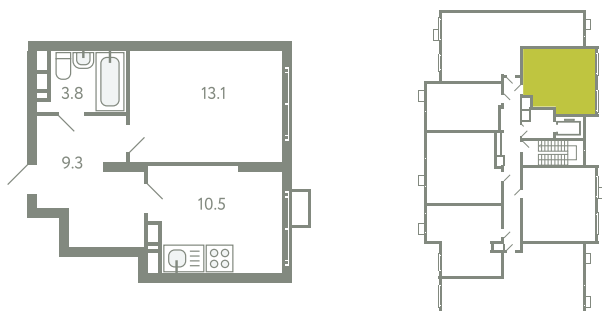

КВАРТИРА 578

КОРПУС 13

МО, Ленинский район, с.Молоково,
Ново-Молоковский бульвар

Срок сдачи	Сдан
Секция	11
Этаж	8
Номер на этаже	7
Количество комнат	1
Площадь, м²	36.7
Отделка	Whitebox

СТОИМОСТЬ

~~7 893 000 ₹~~