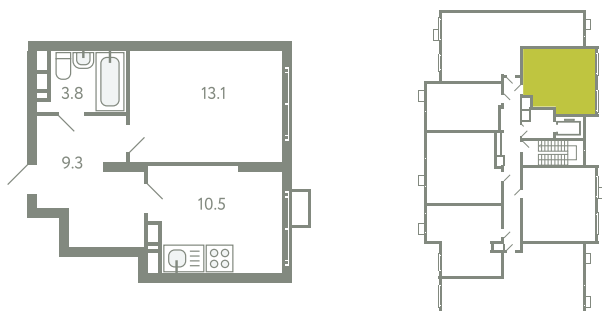

КВАРТИРА 578

КОРПУС 13

МО, Ленинский район, с.Молоково,
Ново-Молоковский бульвар

Срок сдачи	Сдан
Секция	11
Этаж	8
Номер на этаже	7
Количество комнат	1
Площадь, м ²	36.7
Отделка	Whitebox

СТОИМОСТЬ

~~7 619 000 ₺~~