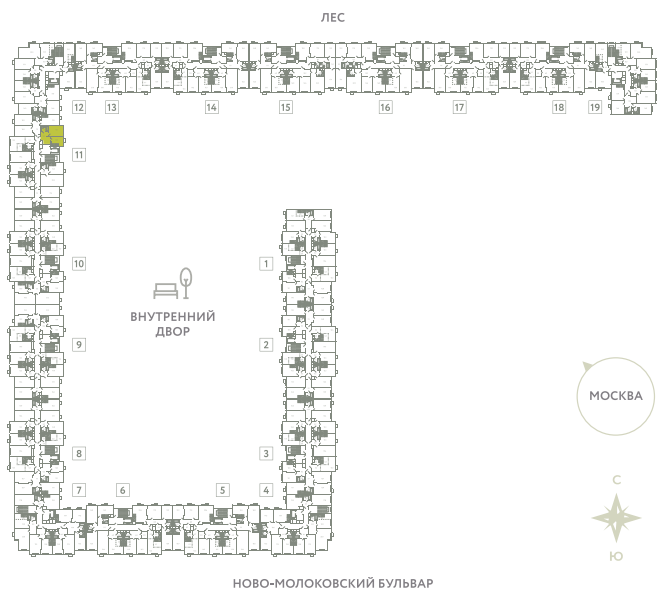

КВАРТИРА 578

КОРПУС 13

МО, Ленинский район, с.Молоково,
Ново-Молоковский бульвар

Срок сдачи	Сдан
Секция	11
Этаж	8
Номер на этаже	7
Количество комнат	1
Площадь, м²	36.7
Отделка	Whitebox

СТОИМОСТЬ

~~7 893 000 ₹~~