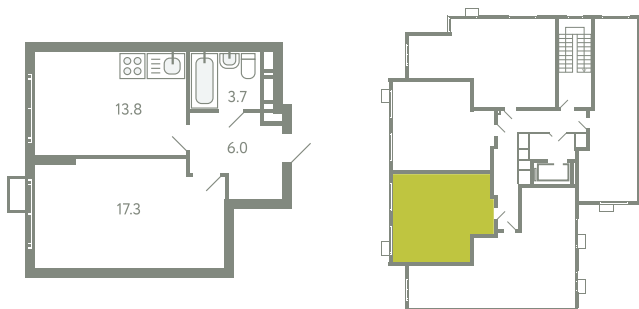

КВАРТИРА 592

КОРПУС 13

МО, Ленинский район, с.Молоково,
Ново-Молоковский бульвар

Срок сдачи	Сдан
Секция	12
Этаж	3
Номер на этаже	2
Количество комнат	1
Площадь, м ²	40.8
Отделка	Whitebox

СТОИМОСТЬ

0 ₺

ОФИС ПРОДАЖ