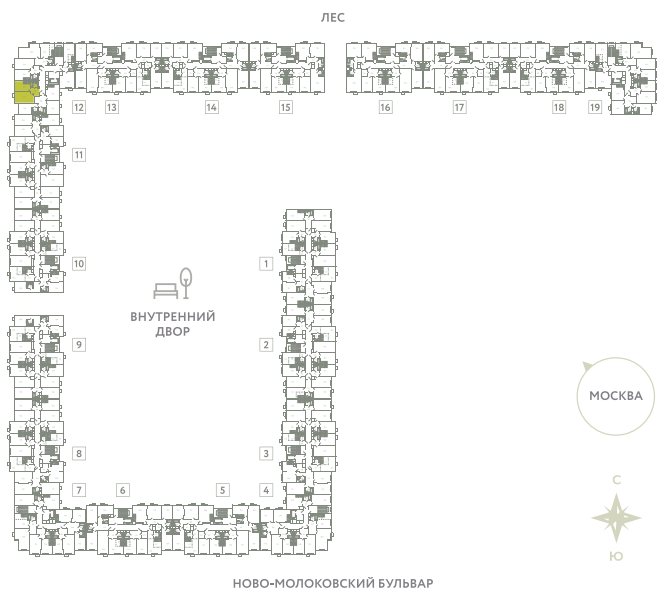

КВАРТИРА 592

КОРПУС 13

МО, Ленинский район, с.Молоково,
Ново-Молоковский бульвар

Срок сдачи	Сдан
Секция	12
Этаж	3
Номер на этаже	2
Количество комнат	1
Площадь, м ²	40.8
Отделка	Whitebox

СТОИМОСТЬ

0 ₺

ОФИС ПРОДАЖ

Московская область, Ленинский район,
с. Молоково, ул. Василия Молокова

 55.564796, 37.854759