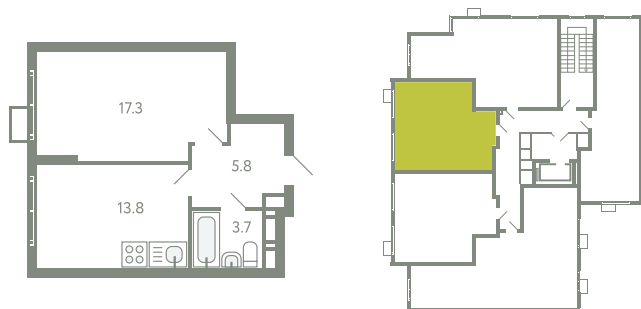

КВАРТИРА 603

КОРПУС 13

МО, Ленинский район, с.Молоково,
Ново-Молоковский бульвар

Срок сдачи	Сдан
Секция	12
Этаж	5
Номер на этаже	3
Количество комнат	1
Площадь, м ²	40.6
Отделка	Whitebox

СТОИМОСТЬ

~~8 203 000 ₺~~