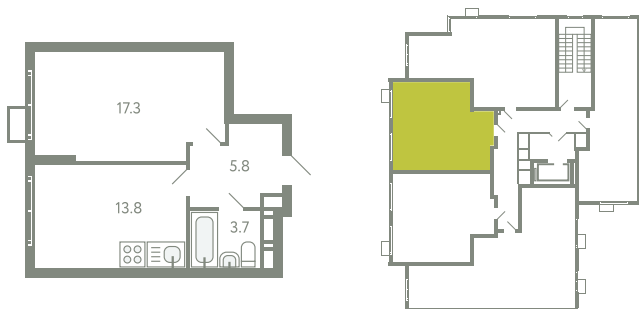

КВАРТИРА 603

КОРПУС 13

МО, Ленинский район, с.Молоково,
Ново-Молоковский бульвар

Срок сдачи	Сдан
Секция	12
Этаж	5
Номер на этаже	3
Количество комнат	1
Площадь, м ²	40.6
Отделка	Whitebox

СТОИМОСТЬ

~~8 457 000 ₺~~