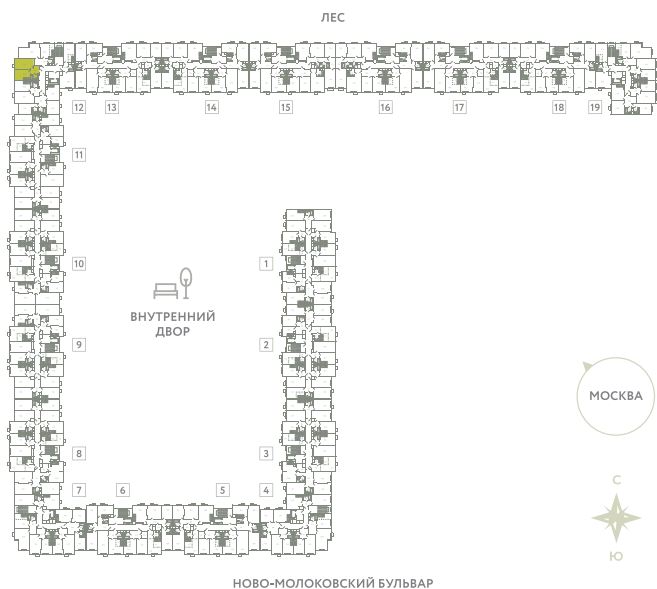

КВАРТИРА 603

КОРПУС 13

МО, Ленинский район, с.Молоково,
Ново-Молоковский бульвар

Срок сдачи	Сдан
Секция	12
Этаж	5
Номер на этаже	3
Количество комнат	1
Площадь, м ²	40.6
Отделка	Whitebox

СТОИМОСТЬ

~~8 457 000 ₺~~