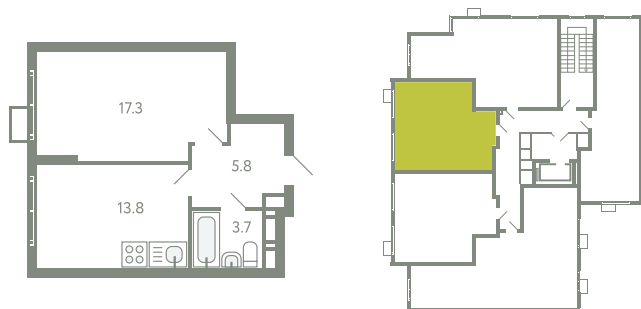

КВАРТИРА 603

КОРПУС 13

МО, Ленинский район, с.Молоково,
Ново-Молоковский бульвар

Срок сдачи	Сдан
Секция	12
Этаж	5
Номер на этаже	3
Количество комнат	1
Площадь, м ²	40.6
Отделка	Whitebox

СТОИМОСТЬ

~~8 163 000 ₹~~