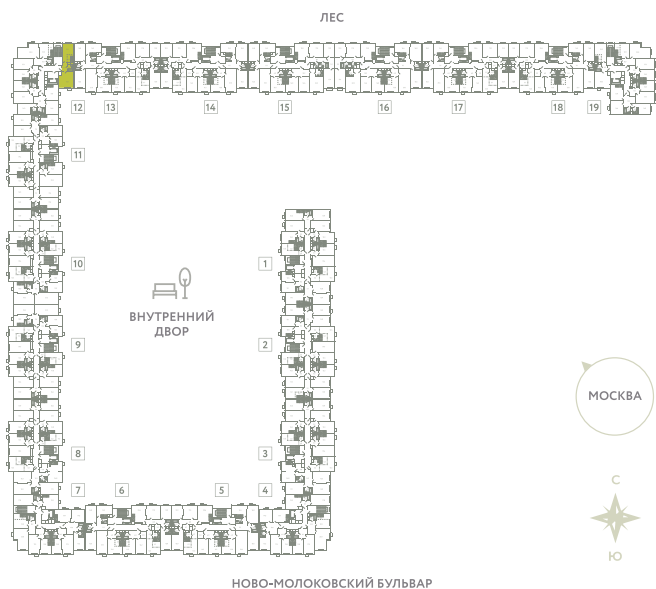

КВАРТИРА 605

КОРПУС 13

МО, Ленинский район, с.Молоково,
Ново-Молоковский бульвар

Срок сдачи	IV квартал 2024
Секция	12
Этаж	5
Номер на этаже	5
Количество комнат	2Е
Площадь, м ²	45.6
Отделка	Whitebox

СТОИМОСТЬ