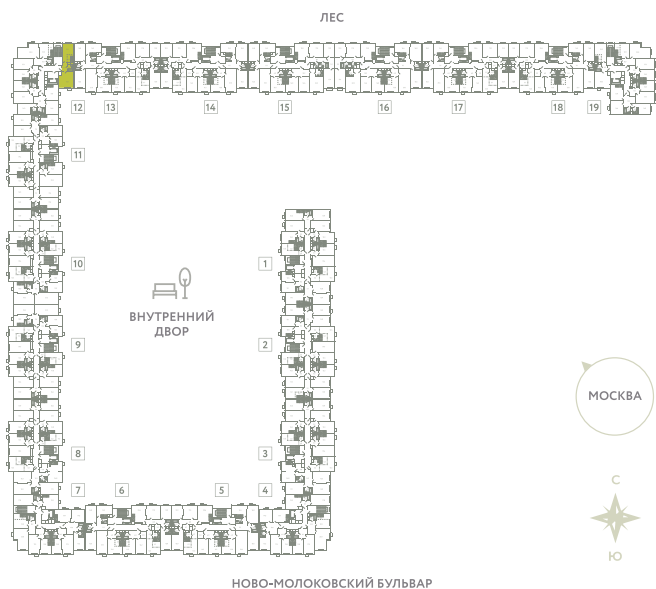

# КВАРТИРА 605

КОРПУС 13

МО, Ленинский район, с.Молоково,  
Ново-Молоковский бульвар

Срок сдачи	Сдан
Секция	12
Этаж	5
Номер на этаже	5
Количество комнат	2Е
Площадь, м <sup>2</sup>	45.6
Отделка	Whitebox

**СТОИМОСТЬ**