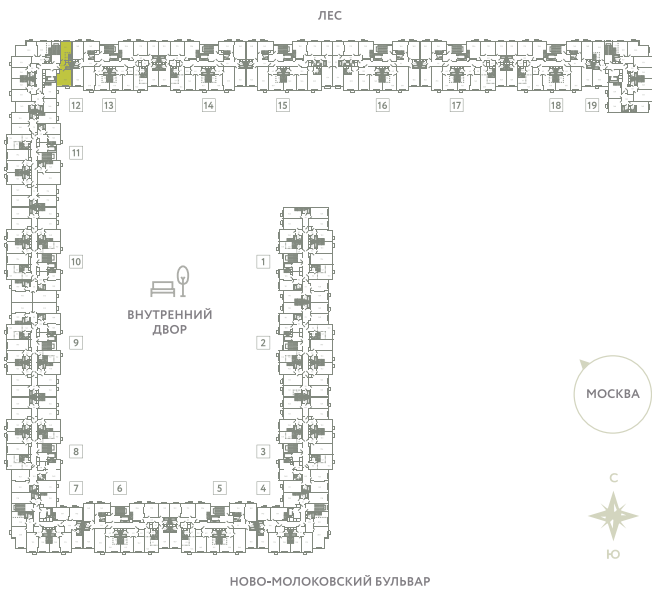

# КВАРТИРА 605

КОРПУС 13

МО, Ленинский район, с.Молоково,  
Ново-Молоковский бульвар

Срок сдачи	IV квартал 2024
Секция	12
Этаж	5
Номер на этаже	5
Количество комнат	2Е
Площадь, м <sup>2</sup>	45.6
Отделка	Whitebox