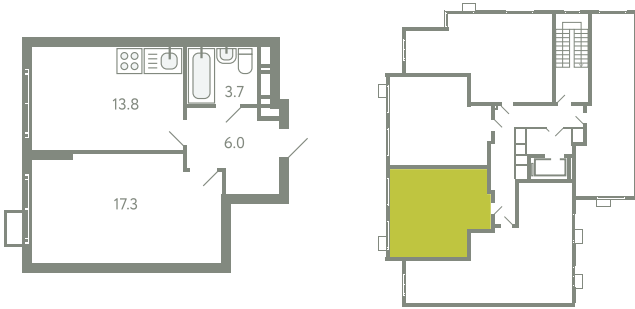

## КОРПУС 13

МО, Ленинский район, с.Молоково,  
Ново-Молоковский бульвар

Срок сдачи	Сдан
Секция	12
Этаж	6
Номер на этаже	2
Количество комнат	1
Площадь, м <sup>2</sup>	39.8
Отделка	Предчистовая

**СТОИМОСТЬ**