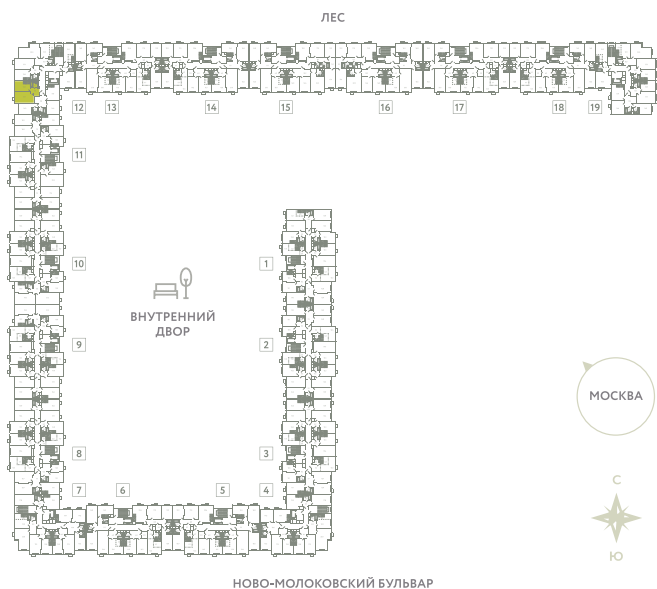

КВАРТИРА 612

КОРПУС 13

МО, Ленинский район, с.Молоково,
Ново-Молоковский бульвар

Срок сдачи	Сдан
Секция	12
Этаж	7
Номер на этаже	2
Количество комнат	1
Площадь, м ²	40.8
Отделка	Whitebox

СТОИМОСТЬ

~~8 279 000 ₺~~