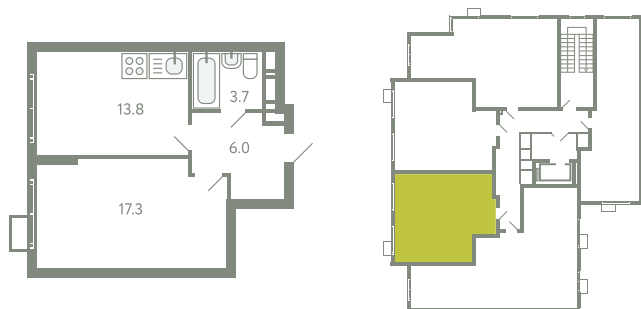

КВАРТИРА 612

КОРПУС 13

МО, Ленинский район, с.Молоково,
Ново-Молоковский бульвар

Срок сдачи	Сдан
Секция	12
Этаж	7
Номер на этаже	2
Количество комнат	1
Площадь, м ²	40.8
Отделка	Whitebox

СТОИМОСТЬ

~~8 030 000 ₺~~