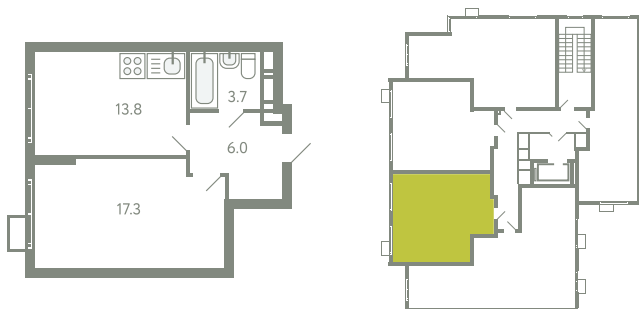

КВАРТИРА 612

КОРПУС 13

МО, Ленинский район, с.Молоково,
Ново-Молоковский бульвар

Срок сдачи	Сдан
Секция	12
Этаж	7
Номер на этаже	2
Количество комнат	1
Площадь, м ²	40.8
Отделка	Whitebox

СТОИМОСТЬ

~~8 279 000 ₺~~