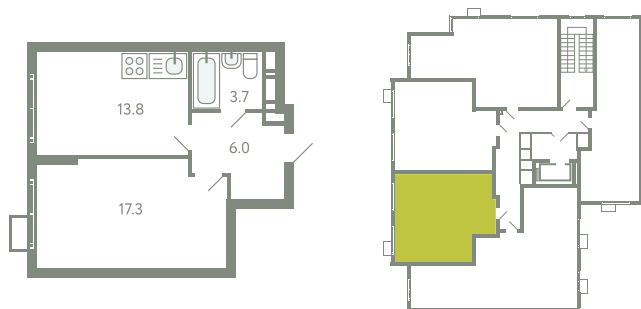

КВАРТИРА 612

КОРПУС 13

МО, Ленинский район, с.Молоково,
Ново-Молоковский бульвар

Срок сдачи	Сдан
Секция	12
Этаж	7
Номер на этаже	2
Количество комнат	1
Площадь, м ²	40.8
Отделка	Whitebox

СТОИМОСТЬ

~~7 989 000 ₺~~