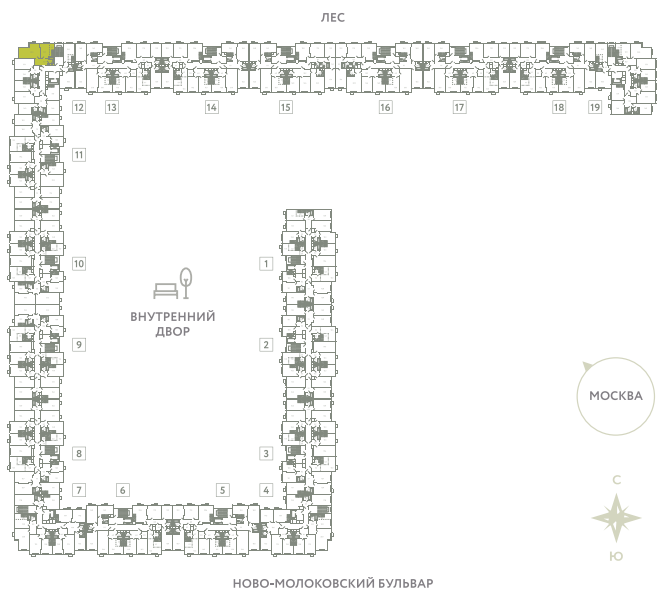

# КВАРТИРА 614

КОРПУС 13

МО, Ленинский район, с.Молоково,  
Ново-Молоковский бульвар

Срок сдачи IV квартал 2024

Секция 12

Этаж 7

Номер на этаже 4

Количество комнат 2Е

Площадь, м<sup>2</sup> 51.9

Отделка Whitebox

СТОИМОСТЬ

**10 318 000 ₺**