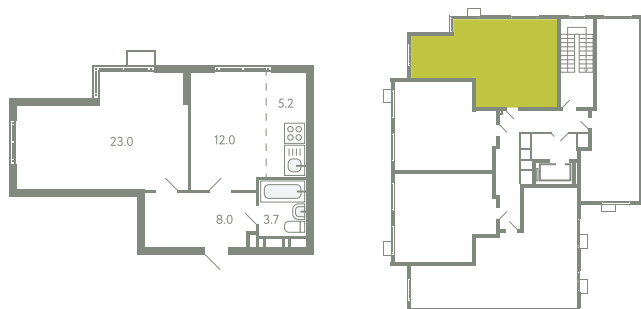

КВАРТИРА 614

КОРПУС 13

МО, Ленинский район, с.Молоково,
Ново-Молоковский бульвар

Срок сдачи	Сдан
Секция	12
Этаж	7
Номер на этаже	4
Количество комнат	2Е
Площадь, м ²	51.9
Отделка	Whitebox

СТОИМОСТЬ

~~10 370 000 ₺~~