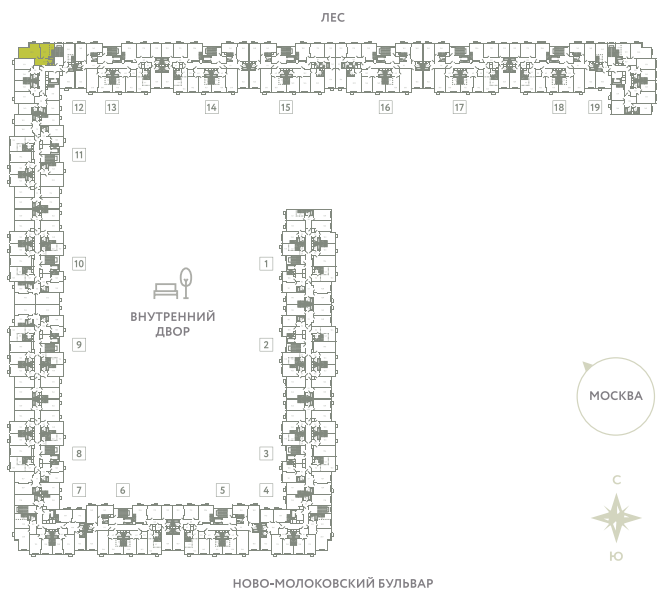

# КВАРТИРА 614

КОРПУС 13

МО, Ленинский район, с.Молоково,  
Ново-Молоковский бульвар

Срок сдачи IV квартал 2024

Секция 12

Этаж 7

Номер на этаже 4

Количество комнат 2Е

Площадь, м<sup>2</sup> 51.9

Отделка Whitebox

**СТОИМОСТЬ**

**10 318 000 ₺**

**8 564 000 ₺**