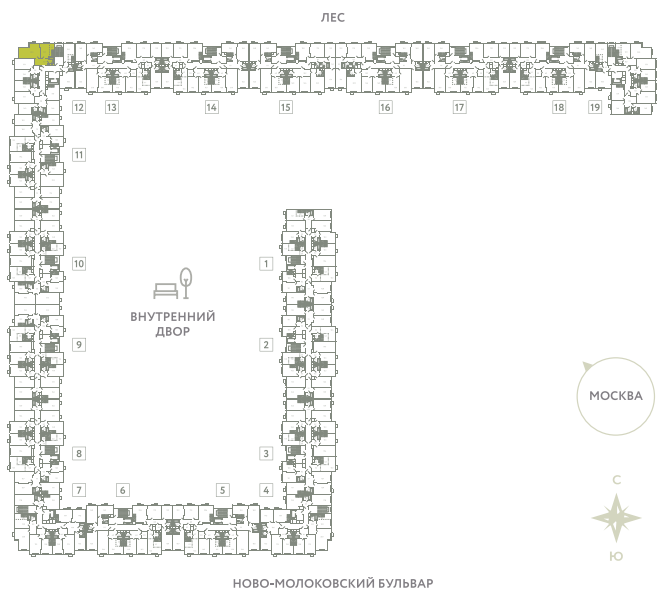

КВАРТИРА 614

КОРПУС 13

МО, Ленинский район, с.Молоково,
Ново-Молоковский бульвар

Срок сдачи IV квартал 2024

Секция 12

Этаж 7

Номер на этаже 4

Количество комнат 2Е

Площадь, м² 51.9

Отделка Whitebox

СТОИМОСТЬ

10 318 000 ₽

ОФИС ПРОДАЖ

Московская область, Ленинский район,
с. Молоково, ул. Василия Молокова

 55.564796, 37.854759