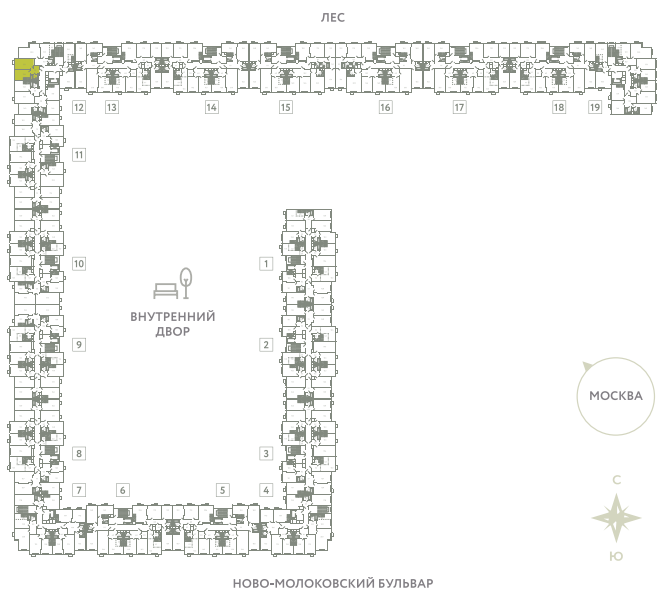

# КВАРТИРА 618

КОРПУС 13

МО, Ленинский район, с.Молоково,  
Ново-Молоковский бульвар

Срок сдачи IV квартал 2024

Секция 12

Этаж 8

Номер на этаже 3

Количество комнат 1

Площадь, м<sup>2</sup> 40.6

Отделка Нет

СТОИМОСТЬ

**8 961 000 ₽**