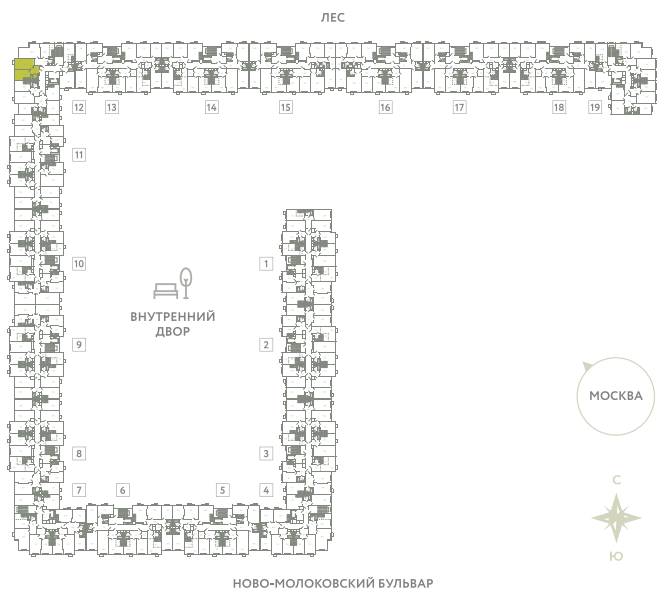

КВАРТИРА 618

КОРПУС 13

МО, Ленинский район, с.Молоково,
Ново-Молоковский бульвар

Срок сдачи	Сдан
Секция	12
Этаж	8
Номер на этаже	3
Количество комнат	1
Площадь, м ²	40.6
Отделка	С отделкой

СТОИМОСТЬ

9 002 000 ₽