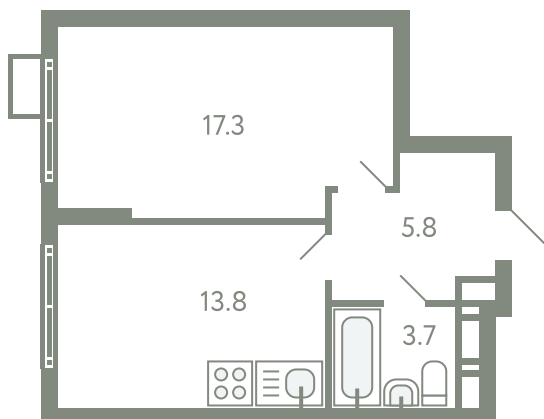

# КВАРТИРА 618

КОРПУС 13

МО, Ленинский район, с.Молоково,  
Ново-Молоковский бульвар

Срок сдачи IV квартал 2024

Секция 12

Этаж 8

Номер на этаже 3

Количество комнат 1

Площадь, м<sup>2</sup> 40.6

Отделка Есть

## СТОИМОСТЬ

~~6 898 000 ₹~~

**5 725 000 ₹**