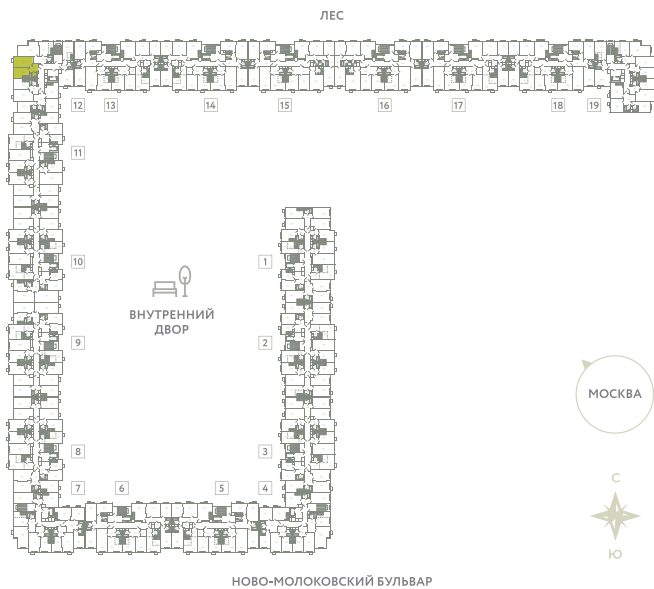

КВАРТИРА 623

КОРПУС 13

МО, Ленинский район, с.Молоково,
Ново-Молоковский бульвар

Срок сдачи	Сдан
Секция	12
Этаж	9
Номер на этаже	3
Количество комнат	1
Площадь, м ²	39.6
Отделка	Предчистовая

СТОИМОСТЬ

~~9 442 000 ₺~~