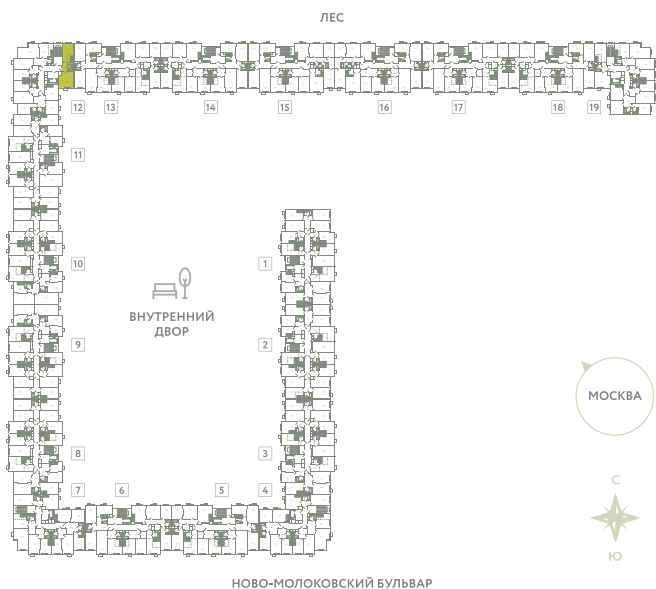

КВАРТИРА 625

КОРПУС 13

МО, Ленинский район, с.Молоково,
Ново-Молоковский бульвар

Срок сдачи	Сдан
Секция	12
Этаж	9
Номер на этаже	5
Количество комнат	2Е
Площадь, м ²	45.6
Отделка	Whitebox

СТОИМОСТЬ

~~9 501 000 ₺~~