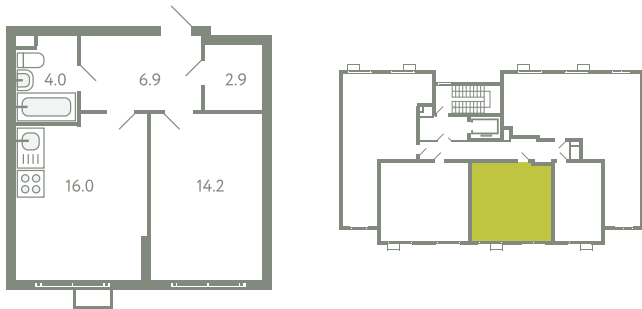

# КВАРТИРА 628

КОРПУС 13

МО, Ленинский район, с.Молоково,  
Ново-Молоковский бульвар

Срок сдачи	Сдан
Секция	13
Этаж	2
Номер на этаже	3
Количество комнат	1
Площадь, м <sup>2</sup>	44
Отделка	Whitebox

**СТОИМОСТЬ**