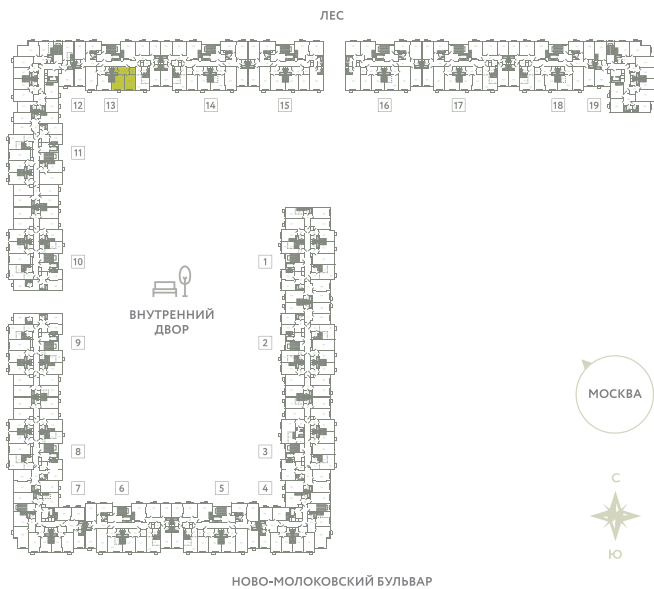

# КВАРТИРА 628

КОРПУС 13

МО, Ленинский район, с.Молоково,  
Ново-Молоковский бульвар

Срок сдачи	Сдан
Секция	13
Этаж	2
Номер на этаже	3
Количество комнат	1
Площадь, м <sup>2</sup>	44
Отделка	Whitebox

**СТОИМОСТЬ**