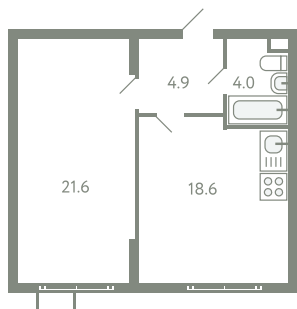

КВАРТИРА 629

КОРПУС 13

МО, Ленинский район, с.Молоково,
Ново-Молоковский бульвар

Срок сдачи	Сдан
Секция	13
Этаж	2
Номер на этаже	4
Количество комнат	1
Площадь, м ²	49.1
Отделка	Whitebox

СТОИМОСТЬ

~~9 358 000 ₺~~