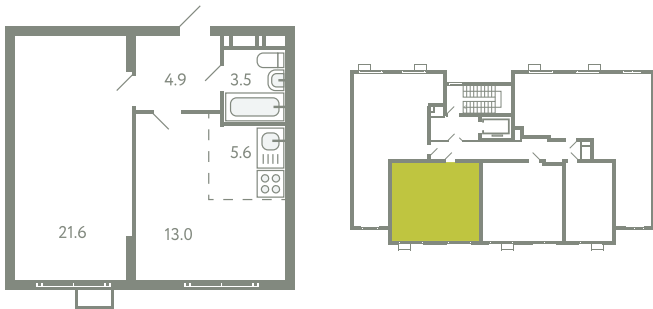

КВАРТИРА 639

КОРПУС 13

МО, Ленинский район, с.Молоково,
Ново-Молоковский бульвар

Срок сдачи	IV квартал 2024
Секция	13
Этаж	4
Номер на этаже	4
Количество комнат	2Е
Площадь, м ²	48.6
Отделка	Whitebox

СТОИМОСТЬ