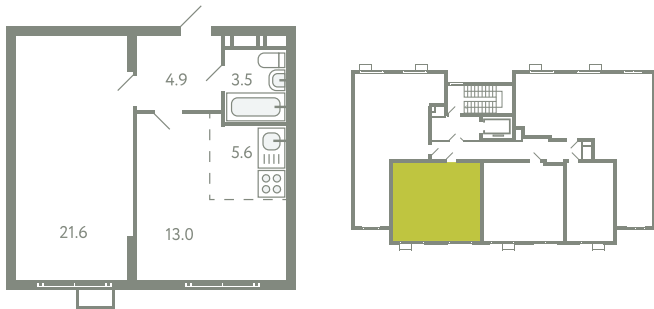

КВАРТИРА 639

КОРПУС 13

МО, Ленинский район, с.Молоково,
Ново-Молоковский бульвар

Срок сдачи	IV квартал 2024
Секция	13
Этаж	4
Номер на этаже	4
Количество комнат	2Е
Площадь, м ²	48.6
Отделка	Whitebox

СТОИМОСТЬ