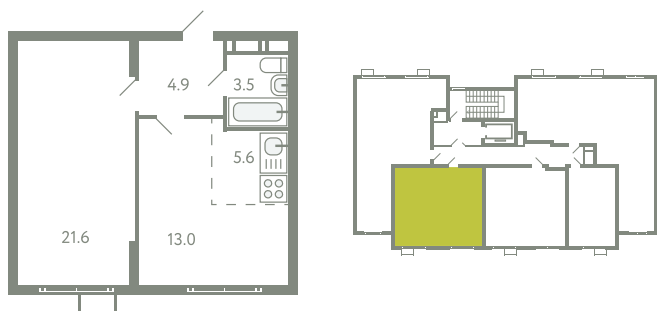

КВАРТИРА 639

КОРПУС 13

МО, Ленинский район, с.Молоково,
Ново-Молоковский бульвар

Срок сдачи	Сдан
Секция	13
Этаж	4
Номер на этаже	4
Количество комнат	2Е
Площадь, м ²	48.6
Отделка	Whitebox

СТОИМОСТЬ

~~9 343 000 ₹~~