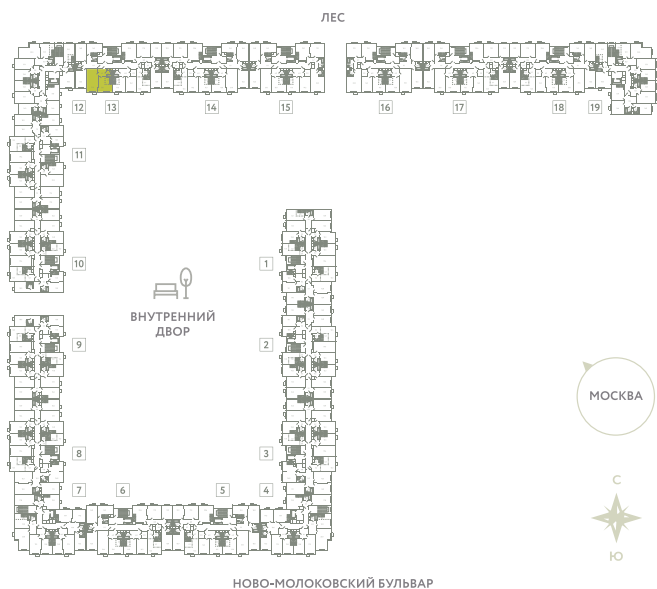

КВАРТИРА 639

КОРПУС 13

МО, Ленинский район, с.Молоково,
Ново-Молоковский бульвар

Срок сдачи	Сдан
Секция	13
Этаж	4
Номер на этаже	4
Количество комнат	2Е
Площадь, м ²	48.6
Отделка	Whitebox

СТОИМОСТЬ

~~9 343 000 ₹~~