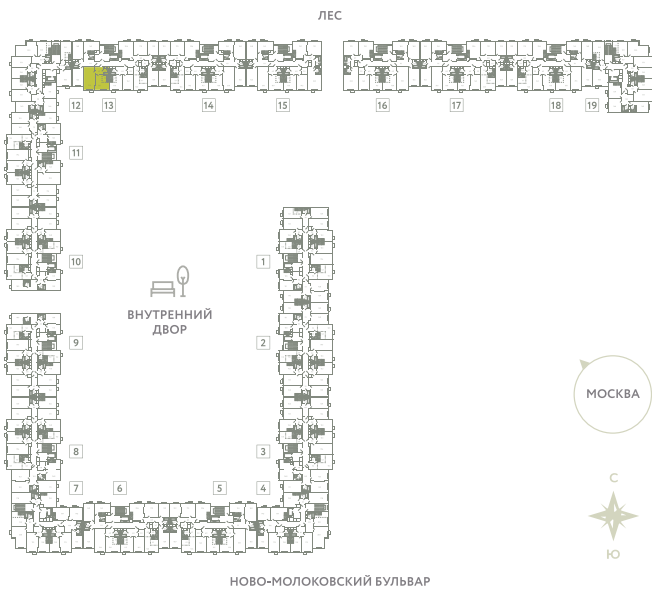

КВАРТИРА 639

КОРПУС 13

МО, Ленинский район, с.Молоково,
Ново-Молоковский бульвар

Срок сдачи	IV квартал 2024
Секция	13
Этаж	4
Номер на этаже	4
Количество комнат	2Е
Площадь, м ²	48.6
Отделка	Whitebox

СТОИМОСТЬ