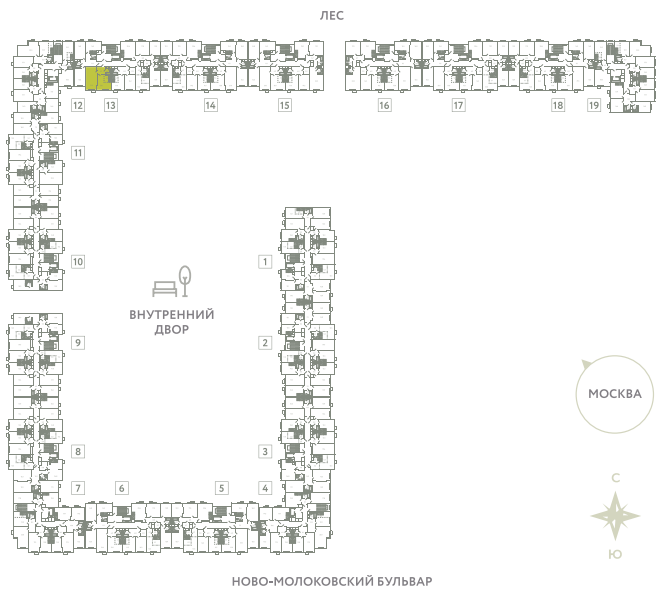

КВАРТИРА 639

КОРПУС 13

МО, Ленинский район, с.Молоково,
Ново-Молоковский бульвар

Срок сдачи	IV квартал 2024
Секция	13
Этаж	4
Номер на этаже	4
Количество комнат	2Е
Площадь, м ²	48.6
Отделка	Whitebox

СТОИМОСТЬ