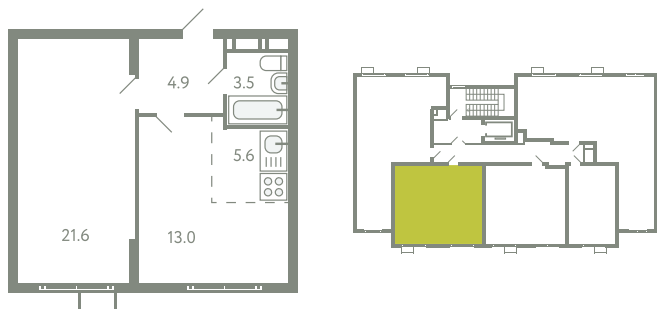

КВАРТИРА 639

КОРПУС 13

МО, Ленинский район, с.Молоково,
Ново-Молоковский бульвар

| | |
|-------------------------|----------|
| Срок сдачи | Сдан |
| Секция | 13 |
| Этаж | 4 |
| Номер на этаже | 4 |
| Количество комнат | 2Е |
| Площадь, м ² | 47.8 |
| Отделка | Whitebox |