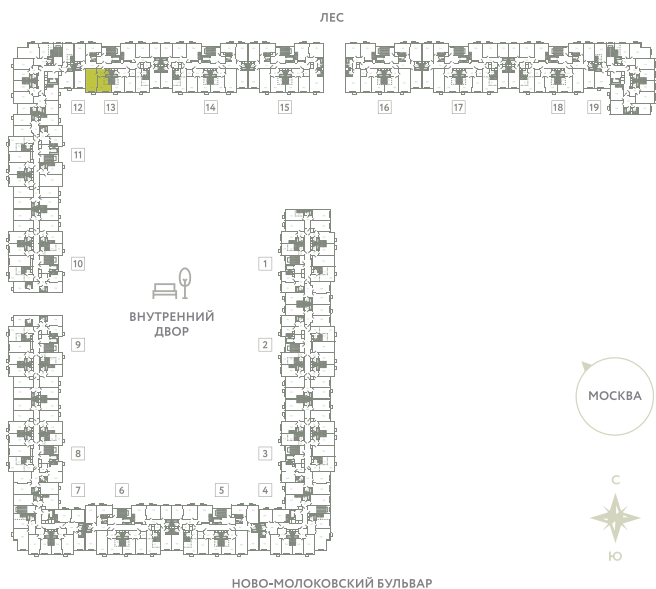

КВАРТИРА 639

КОРПУС 13

МО, Ленинский район, с.Молоково,
Ново-Молоковский бульвар

| | |
|-------------------------|----------|
| Срок сдачи | Сдан |
| Секция | 13 |
| Этаж | 4 |
| Номер на этаже | 4 |
| Количество комнат | 2Е |
| Площадь, м ² | 47.8 |
| Отделка | Whitebox |