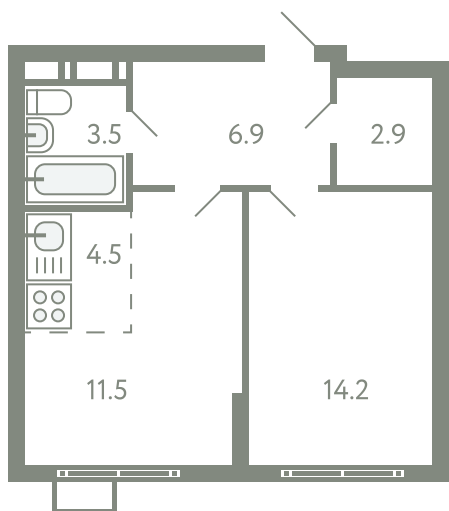

# КВАРТИРА 643

КОРПУС 13

МО, Ленинский район, с.Молоково,  
Ново-Молоковский бульвар

Срок сдачи	IV квартал 2024
Секция	13
Этаж	5
Номер на этаже	3
Количество комнат	2Е
Площадь, м <sup>2</sup>	43.5
Отделка	Есть