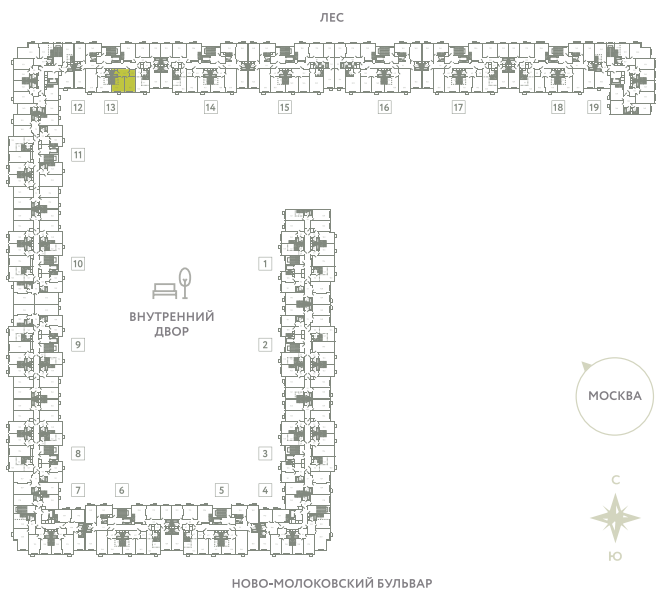

# КВАРТИРА 648

КОРПУС 13

МО, Ленинский район, с.Молоково,  
Ново-Молоковский бульвар

Срок сдачи	IV квартал 2024
Секция	13
Этаж	6
Номер на этаже	3
Количество комнат	2Е
Площадь, м <sup>2</sup>	43.5
Отделка	Whitebox