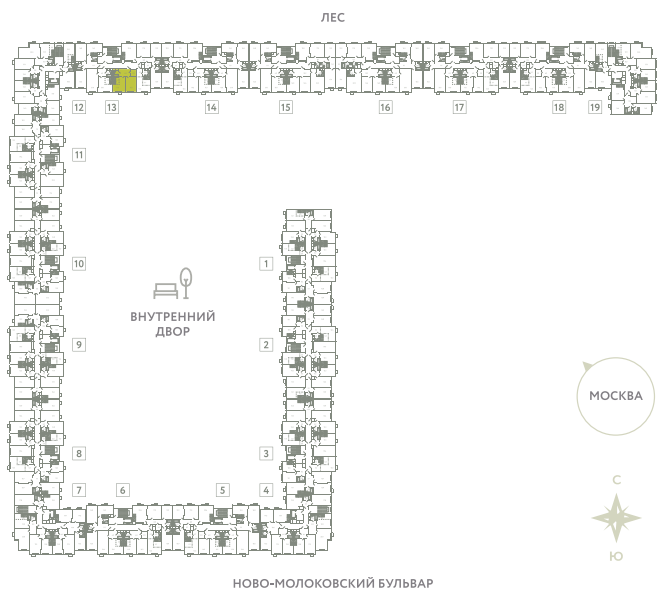

КВАРТИРА 648

КОРПУС 13

МО, Ленинский район, с.Молоково,
Ново-Молоковский бульвар

Срок сдачи	Сдан
Секция	13
Этаж	6
Номер на этаже	3
Количество комнат	2Е
Площадь, м ²	43.5
Отделка	Whitebox

СТОИМОСТЬ

~~8 616 000 ₹~~