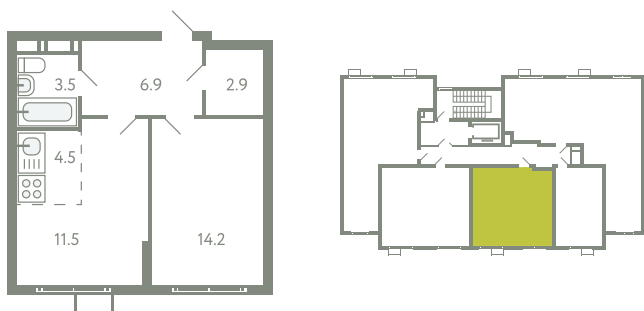

КВАРТИРА 648

КОРПУС 13

МО, Ленинский район, с.Молоково,
Ново-Молоковский бульвар

Срок сдачи	Сдан
Секция	13
Этаж	6
Номер на этаже	3
Количество комнат	2Е
Площадь, м ²	43.5
Отделка	Whitebox

СТОИМОСТЬ

~~8 616 000 ₹~~