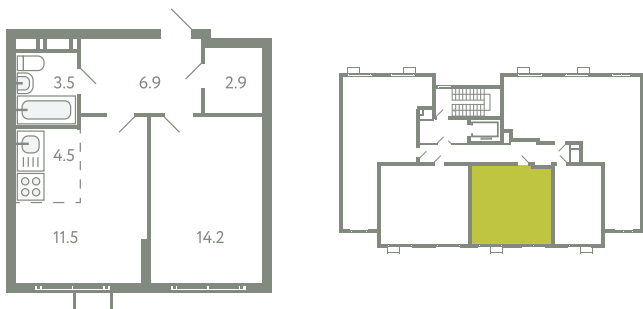

# КВАРТИРА 648

КОРПУС 13

МО, Ленинский район, с.Молоково,  
Ново-Молоковский бульвар

Срок сдачи	IV квартал 2024
Секция	13
Этаж	6
Номер на этаже	3
Количество комнат	2Е
Площадь, м <sup>2</sup>	43.5
Отделка	Whitebox