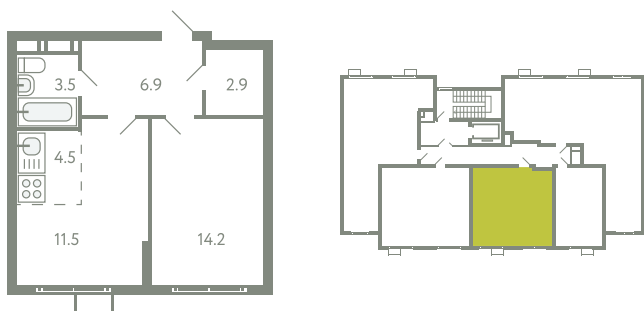

КВАРТИРА 648

КОРПУС 13

МО, Ленинский район, с.Молоково,
Ново-Молоковский бульвар

Срок сдачи	Сдан
Секция	13
Этаж	6
Номер на этаже	3
Количество комнат	2Е
Площадь, м ²	43.5
Отделка	Whitebox

СТОИМОСТЬ

~~8 616 000 ₺~~