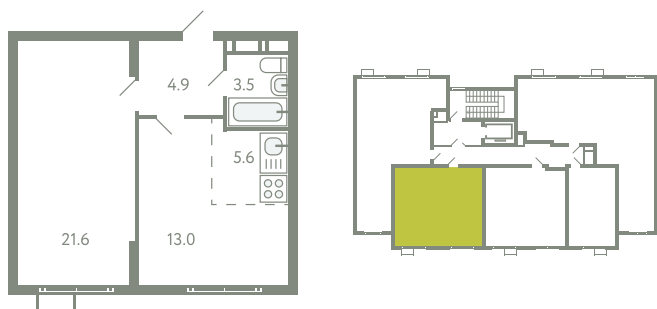

# КВАРТИРА 649

КОРПУС 13

МО, Ленинский район, с.Молоково,  
Ново-Молоковский бульвар

Срок сдачи	IV квартал 2024
Секция	13
Этаж	6
Номер на этаже	4
Количество комнат	2Е
Площадь, м <sup>2</sup>	48.6
Отделка	Whitebox