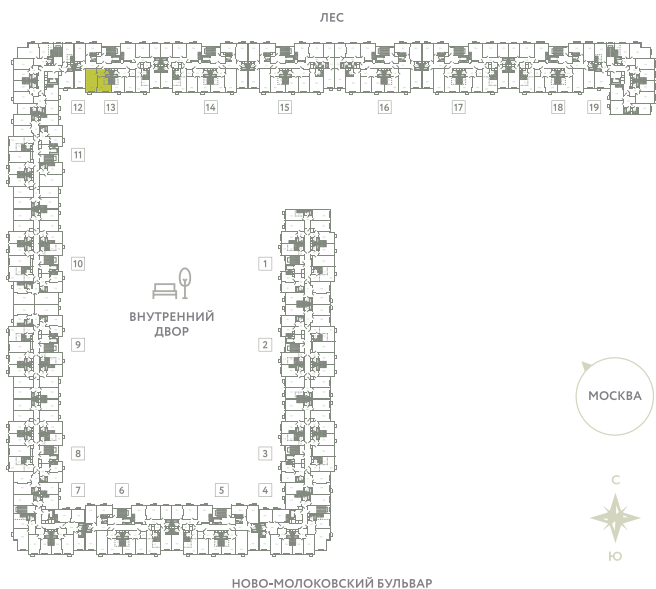

КВАРТИРА 649

КОРПУС 13

МО, Ленинский район, с.Молоково,
Ново-Молоковский бульвар

Срок сдачи IV квартал 2024

Секция 13

Этаж 6

Номер на этаже 4

Количество комнат 2Е

Площадь, м² 48.6

Отделка Whitebox

СТОИМОСТЬ

9 223 000 ₽

ОФИС ПРОДАЖ

Московская область, Ленинский район,
с. Молоково, ул. Василия Молокова

 55.564796, 37.854759