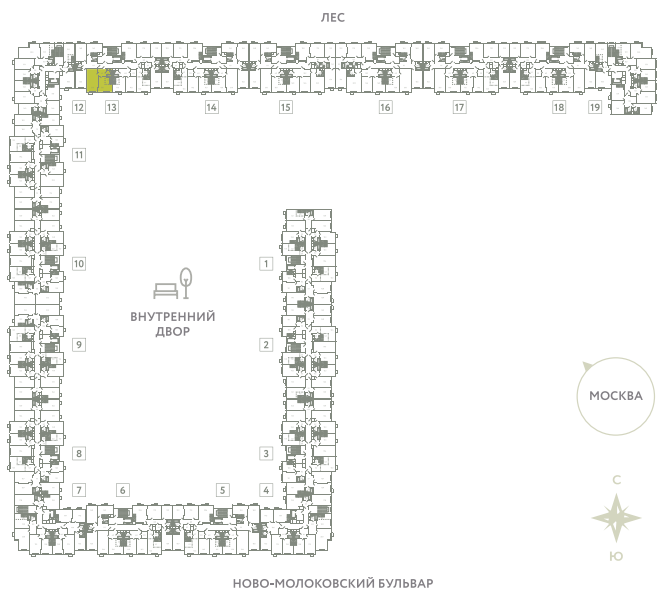

# КВАРТИРА 649

КОРПУС 13

МО, Ленинский район, с.Молоково,  
Ново-Молоковский бульвар

Срок сдачи	IV квартал 2024
Секция	13
Этаж	6
Номер на этаже	4
Количество комнат	2Е
Площадь, м <sup>2</sup>	48.6
Отделка	Whitebox