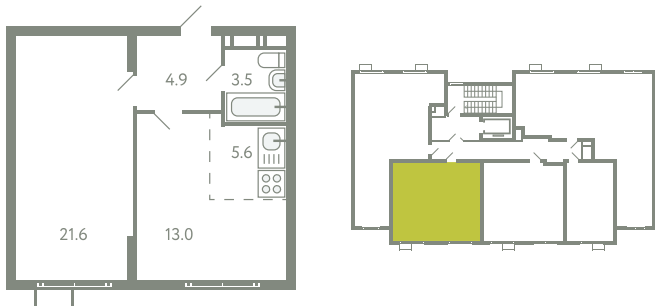

КВАРТИРА 649

КОРПУС 13

МО, Ленинский район, с.Молоково,
Ново-Молоковский бульвар

Срок сдачи IV квартал 2024

Секция 13

Этаж 6

Номер на этаже 4

Количество комнат 2Е

Площадь, м² 48.6

Отделка Whitebox

СТОИМОСТЬ

9 223 000 ₽

ОФИС ПРОДАЖ

Московская область, Ленинский район,
с. Молоково, ул. Василия Молокова

 55.564796, 37.854759