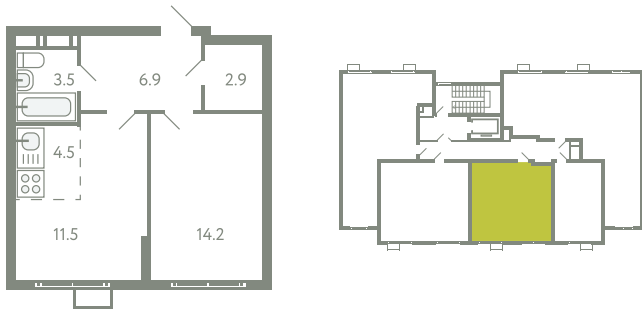

КВАРТИРА 663

КОРПУС 13

МО, Ленинский район, с.Молоково,
Ново-Молоковский бульвар

Срок сдачи	Сдан
Секция	13
Этаж	9
Номер на этаже	3
Количество комнат	2Е
Площадь, м ²	43.5
Отделка	С отделкой

СТОИМОСТЬ

9 422 000 ₽