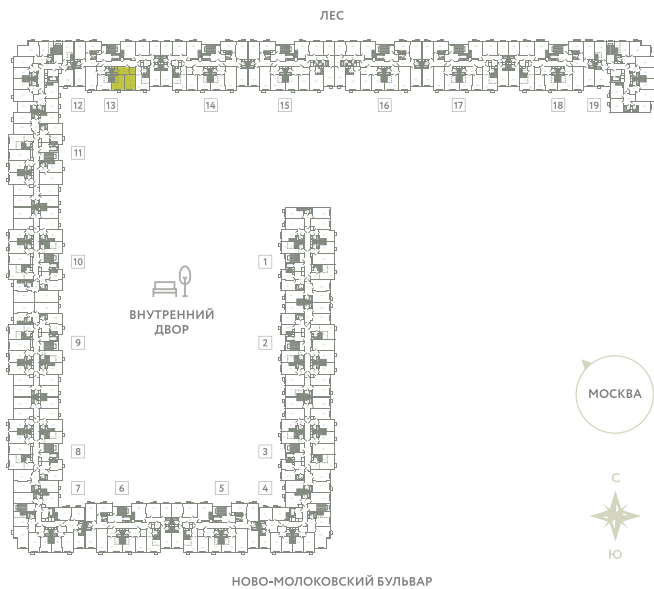

КВАРТИРА 663

КОРПУС 13

МО, Ленинский район, с.Молоково,
Ново-Молоковский бульвар

Срок сдачи	Сдан
Секция	13
Этаж	9
Номер на этаже	3
Количество комнат	2Е
Площадь, м ²	43.5
Отделка	С отделкой

СТОИМОСТЬ

9 422 000 ₽