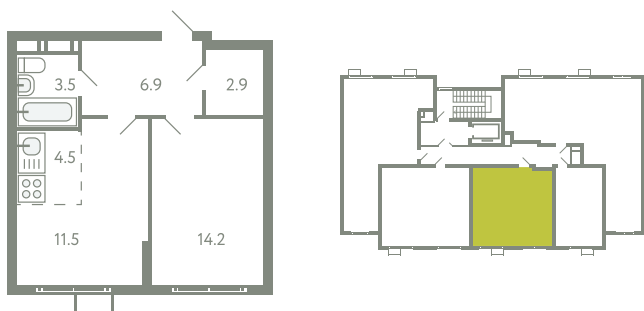

# КВАРТИРА 663

КОРПУС 13

МО, Ленинский район, с.Молоково,  
Ново-Молоковский бульвар

Срок сдачи	IV квартал 2024
Секция	13
Этаж	9
Номер на этаже	3
Количество комнат	2Е
Площадь, м <sup>2</sup>	43.5
Отделка	Нет