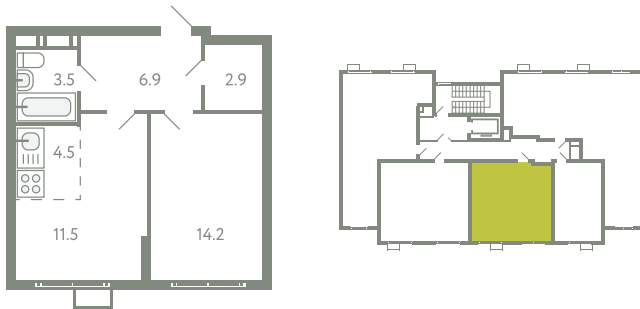

КВАРТИРА 663

КОРПУС 13

МО, Ленинский район, с.Молоково,
Ново-Молоковский бульвар

Срок сдачи	Сдан
Секция	13
Этаж	9
Номер на этаже	3
Количество комнат	2Е
Площадь, м ²	42.7
Отделка	Чистовая

СТОИМОСТЬ

10 557 000 ₺