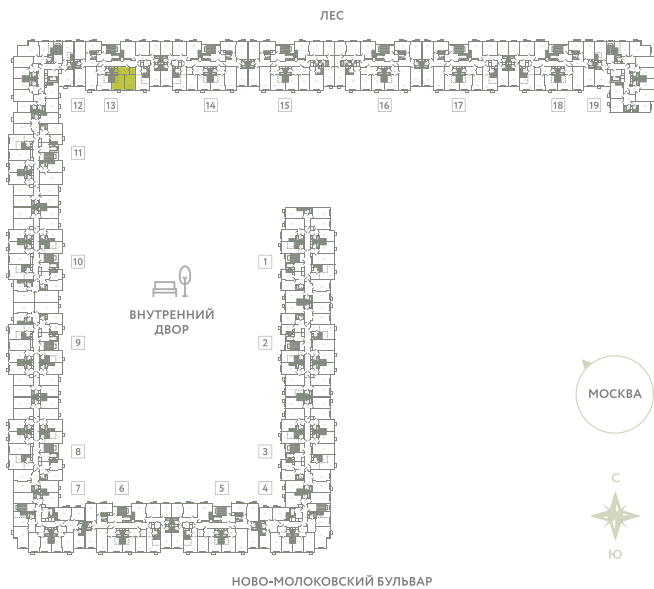

КВАРТИРА 663

КОРПУС 13

МО, Ленинский район, с.Молоково,
Ново-Молоковский бульвар

Срок сдачи	Сдан
Секция	13
Этаж	9
Номер на этаже	3
Количество комнат	2Е
Площадь, м ²	42.7
Отделка	Чистовая

СТОИМОСТЬ

10 557 000 ₺